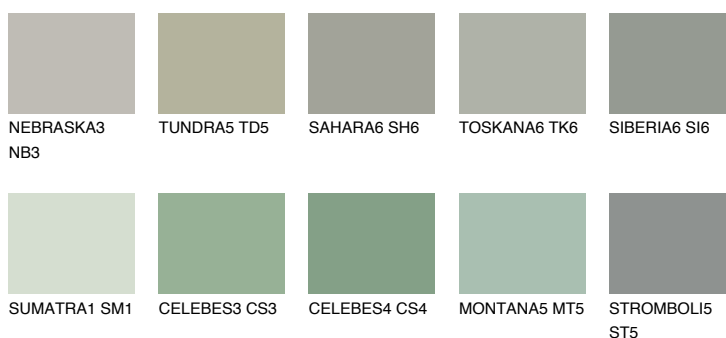

**MONTANA6 MT6**38% **TSR** 40%**Culori asortata****CULORI RECOMANDATE****CULORI INTENSE RECOMANDATE**

Pentru mai multe informatii despre tencuieli si vopsele, accesati

www.ceresit.ro

Culorile prezentate corespund tencuielilor si vopselelor oferite de Ceresit. Din cauza utilizarii tehnicilor digitale, culorile prezentate pot fi diferite de cele reale. Din acest motiv, ele nu trebuie considerate reprezentari fidele ale diferitelor nuante de culoare. Iti recomandam sa consulți paletarul fizic sau sa soliciți o mostra de culoare reprezentantilor tehnici.