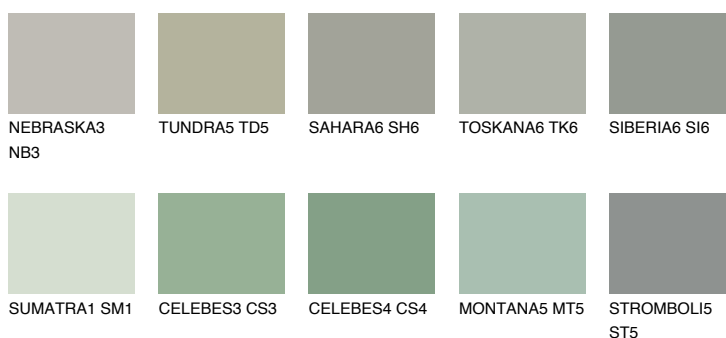

**MONTANA6 MT6**☀ 38% **TSR** 40%**Culori asortata****CULORI RECOMANDATE****CULORI INTENSE RECOMANDATE**

Pentru mai multe informatii despre tencuieli si vopsele, accesati

www.ceresit.ro

Culorile prezentate corespund tencuielilor si vopselelor oferite de Ceresit. Din cauza utilizarii tehnicilor digitale, culorile prezentate pot fi diferite de cele reale. Din acest motiv, ele nu trebuie considerate reprezentari fidele ale diferitelor nuante de culoare. Iti recomandam sa consulți paletarul fizic sau sa soliciți o mostra de culoare reprezentantilor tehnici.