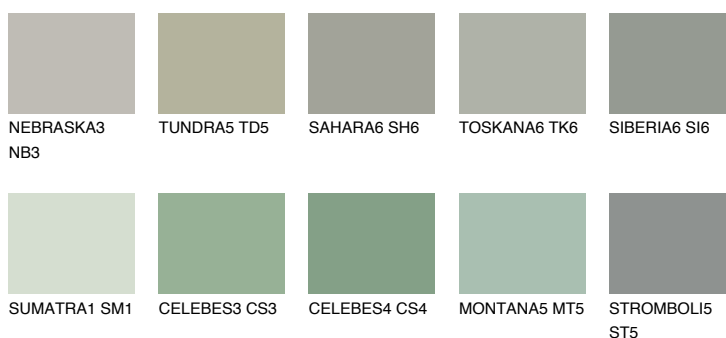

**MONTANA6 MT6**38% **TSR** 40%**Culori asortata****CULORI RECOMANDATE****CULORI INTENSE RECOMANDATE**

Pentru mai multe informatii despre tencuieli si vopsele, accesati

[www.ceresit.ro](http://www.ceresit.ro)

Culorile prezentate corespund tencuielilor si vopselelor oferite de Ceresit. Din cauza utilizarii tehnicilor digitale, culorile prezentate pot fi diferite de cele reale. Din acest motiv, ele nu trebuie considerate reprezentari fidele ale diferitelor nuante de culoare. Iti recomandam sa consulți paletarul fizic sau sa soliciți o mostra de culoare reprezentantilor tehnici.