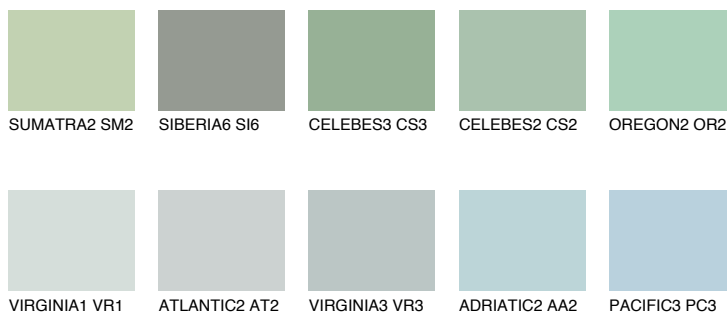

**MONTANA5 MT5**49% **TSR** 54%**Culori asortata****CULORI RECOMANDATE****CULORI INTENSE RECOMANDATE**

Pentru mai multe informatii despre tencuieli si vopsele, accesati

www.ceresit.ro

Culorile prezentate corespund tencuielilor si vopselelor oferite de Ceresit. Din cauza utilizarii tehnicilor digitale, culorile prezentate pot fi diferite de cele reale. Din acest motiv, ele nu trebuie considerate reprezentari fidele ale diferitelor nuante de culoare. Iti recomandam sa consulți paletarul fizic sau sa soliciți o mostra de culoare reprezentantilor tehnici.