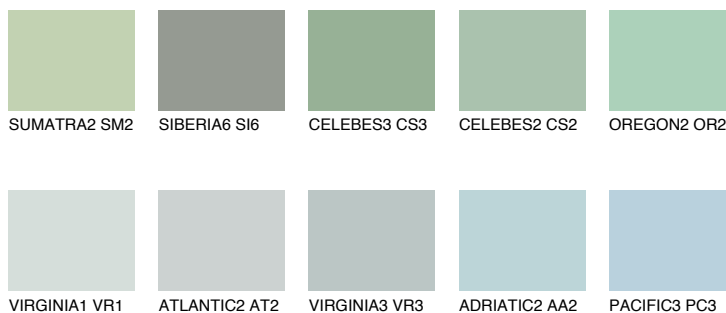

**MONTANA5 MT5**● 49% **TSR** 54%**Culori asortata****CULORI RECOMANDATE****CULORI INTENSE RECOMANDATE**

Pentru mai multe informatii despre tencuieli si vopsele, accesati

[www.ceresit.ro](http://www.ceresit.ro)

Culorile prezentate corespund tencuielilor si vopselelor oferite de Ceresit. Din cauza utilizarii tehnicilor digitale, culorile prezentate pot fi diferite de cele reale. Din acest motiv, ele nu trebuie considerate reprezentari fidele ale diferitelor nuante de culoare. Iti recomandam sa consulți paletarul fizic sau sa soliciți o mostra de culoare reprezentantilor tehnici.