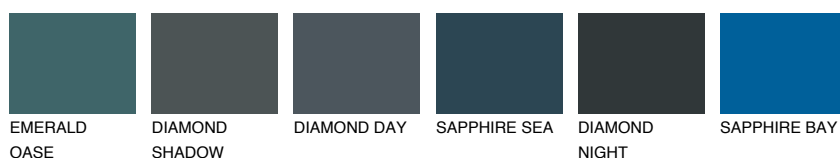

**MONTANA4 MT4**59% **TSR** 64%**Culori asortata****CULORI RECOMANDATE****CULORI INTENSE RECOMANDATE**

Pentru mai multe informatii despre tencuieli si vopsele, accesati

www.ceresit.ro

Culorile prezentate corespund tencuielilor si vopselelor oferite de Ceresit. Din cauza utilizarii tehnicilor digitale, culorile prezentate pot fi diferite de cele reale. Din acest motiv, ele nu trebuie considerate reprezentari fidele ale diferitelor nuante de culoare. Iti recomandam sa consulți paletarul fizic sau sa soliciți o mostra de culoare reprezentantilor tehnici.