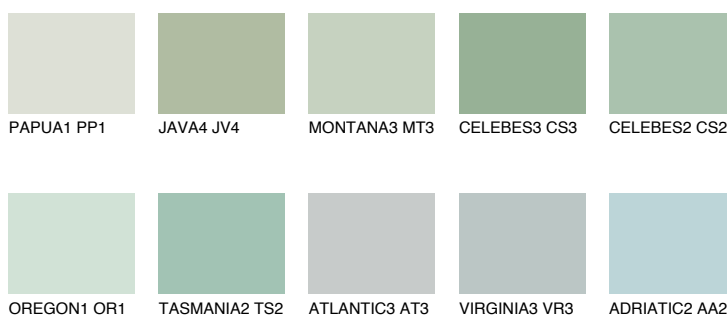

**MONTANA4 MT4**59% **TSR** 64%**Culori asortata****CULORI RECOMANDATE****CULORI INTENSE RECOMANDATE**

Pentru mai multe informatii despre tencuieli si vopsele, accesati

www.ceresit.ro

Culorile prezentate corespund tencuielilor si vopselelor oferite de Ceresit. Din cauza utilizarii tehnicilor digitale, culorile prezentate pot fi diferite de cele reale. Din acest motiv, ele nu trebuie considerate reprezentari fidele ale diferitelor nuante de culoare. Iti recomandam sa consulți paletarul fizic sau sa soliciți o mostra de culoare reprezentantilor tehnici.