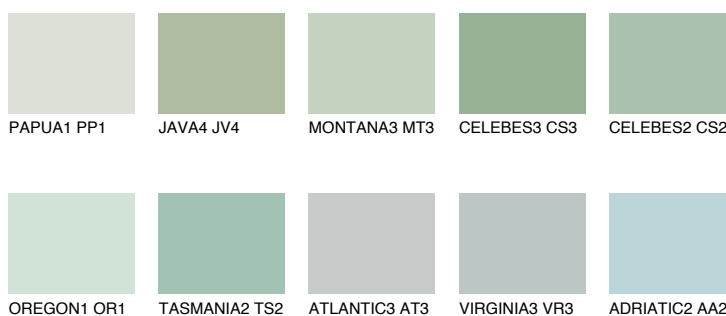

**MONTANA4 MT4**59% **TSR** 64%**Culori asortata****CULORI RECOMANDATE****CULORI INTENSE RECOMANDATE**

Pentru mai multe informatii despre tencuieli si vopsele, accesati

www.ceresit.ro

Culorile prezentate corespund tencuielilor si vopselelor oferite de Ceresit. Din cauza utilizarii tehnicilor digitale, culorile prezentate pot fi diferite de cele reale. Din acest motiv, ele nu trebuie considerate reprezentari fidele ale diferitelor nuante de culoare. Iti recomandam sa consulti paletarul fizic sau sa soliciți o mostra de culoare reprezentantilor tehnici.