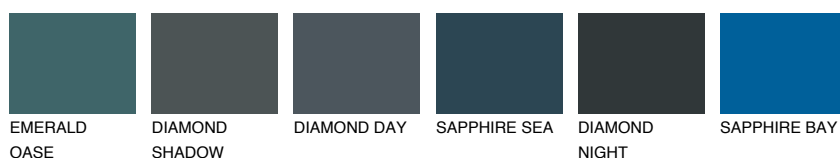

**MONTANA4 MT4**59% **TSR** 64%**Culori asortata****CULORI RECOMANDATE****CULORI INTENSE RECOMANDATE**

Pentru mai multe informatii despre tencuieli si vopsele, accesati

www.ceresit.ro

Culorile prezentate corespund tencuielilor si vopselelor oferite de Ceresit. Din cauza utilizarii tehnicilor digitale, culorile prezentate pot fi diferite de cele reale. Din acest motiv, ele nu trebuie considerate reprezentari fidele ale diferitelor nuante de culoare. Iti recomandam sa consulti paletarul fizic sau sa soliciți o mostra de culoare reprezentantilor tehnici.