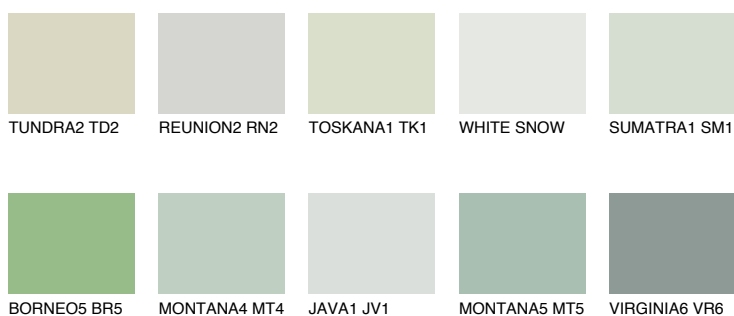


**MONTANA3 MT3**62% **TSR** 63%**Culori asortata****CULORI RECOMANDATE****CULORI INTENSE RECOMANDATE**

Pentru mai multe informatii despre tencuieli si vopsele, accesati

[www.ceresit.ro](http://www.ceresit.ro)