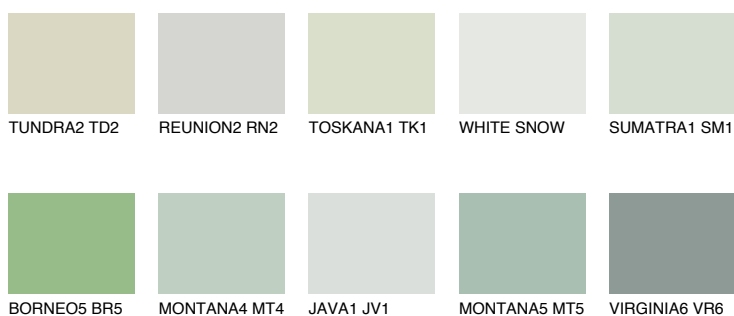


**MONTANA3 MT3**62% **TSR** 63%**Culori asortata****CULORI RECOMANDATE****CULORI INTENSE RECOMANDATE**

Pentru mai multe informatii despre tencuieli si vopsele, accesati

[www.ceresit.ro](http://www.ceresit.ro)

Culorile prezentate corespund tencuielilor si vopselelor oferite de Ceresit. Din cauza utilizarii tehnicilor digitale, culorile prezentate pot fi diferite de cele reale. Din acest motiv, ele nu trebuie considerate reprezentari fidele ale diferitelor nuante de culoare. Iti recomandam sa consulți paletarul fizic sau sa soliciți o mostra de culoare reprezentantilor tehnici.