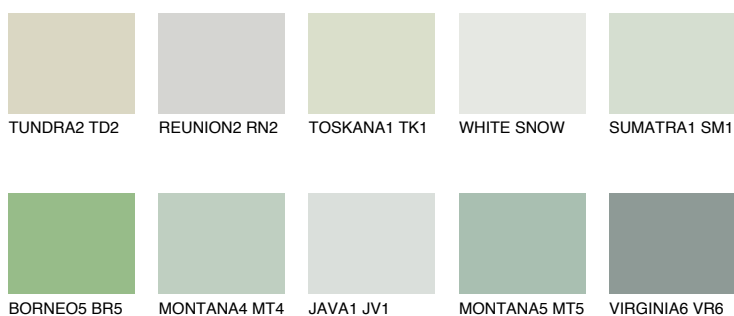


**MONTANA3 MT3**62% **TSR** 63%**Culori asortata****CULORI RECOMANDATE****CULORI INTENSE RECOMANDATE**

Pentru mai multe informatii despre tencuieli si vopsele, accesati

www.ceresit.ro

Culorile prezentate corespund tencuielilor si vopselelor oferite de Ceresit. Din cauza utilizarii tehnicilor digitale, culorile prezentate pot fi diferite de cele reale. Din acest motiv, ele nu trebuie considerate reprezentari fidele ale diferitelor nuante de culoare. Iti recomandam sa consulți paletarul fizic sau sa soliciți o mostra de culoare reprezentantilor tehnici.