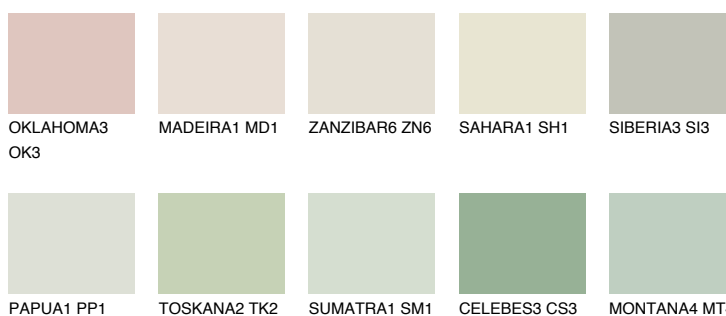


**MONTANA2 MT2**72% **TSR** 70%**Culori asortata****CULORI RECOMANDATE****CULORI INTENSE RECOMANDATE**

Pentru mai multe informatii despre tencuieli si vopsele, accesati

www.ceresit.ro

Culorile prezentate corespund tencuielilor si vopselelor oferite de Ceresit. Din cauza utilizarii tehnicilor digitale, culorile prezentate pot fi diferite de cele reale. Din acest motiv, ele nu trebuie considerate reprezentari fidele ale diferitelor nuante de culoare. Iti recomandam sa consulți paletarul fizic sau sa soliciți o mostra de culoare reprezentantilor tehnici.