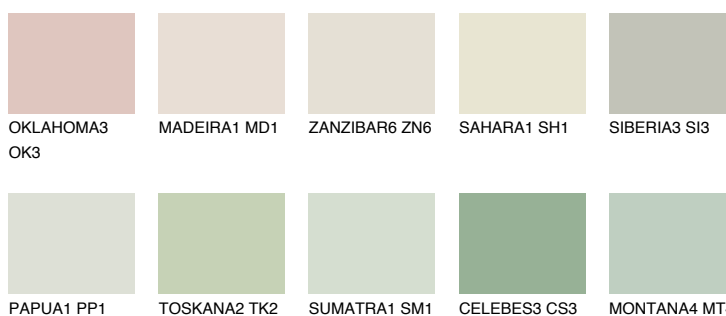


**MONTANA2 MT2**72% **TSR** 70%**Culori asortata****CULORI RECOMANDATE****CULORI INTENSE RECOMANDATE**

Pentru mai multe informatii despre tencuieli si vopsele, accesati

[www.ceresit.ro](http://www.ceresit.ro)

Culorile prezentate corespund tencuielilor si vopselelor oferite de Ceresit. Din cauza utilizarii tehnicilor digitale, culorile prezentate pot fi diferite de cele reale. Din acest motiv, ele nu trebuie considerate reprezentari fidele ale diferitelor nuante de culoare. Iti recomandam sa consulți paletarul fizic sau sa soliciți o mostra de culoare reprezentantilor tehnici.