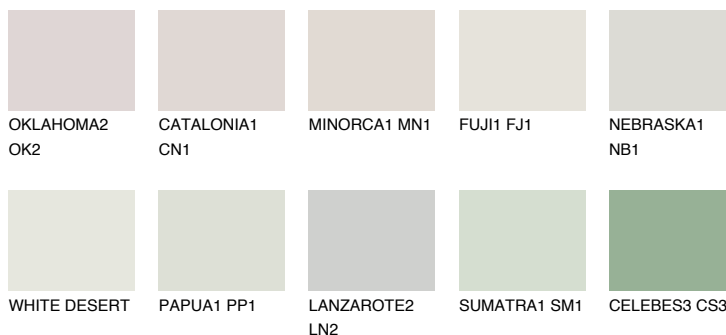


**MONTANA1 MT1**74% **TSR** 71%**Culori asortata****CULORI RECOMANDATE****CULORI INTENSE RECOMANDATE**

Pentru mai multe informatii despre tencuieli si vopsele, accesati

[www.ceresit.ro](http://www.ceresit.ro)

Culorile prezentate corespund tencuielilor si vopselelor oferite de Ceresit. Din cauza utilizarii tehnicilor digitale, culorile prezentate pot fi diferite de cele reale. Din acest motiv, ele nu trebuie considerate reprezentari fidele ale diferitelor nuante de culoare. Iti recomandam sa consulți paletarul fizic sau sa soliciți o mostra de culoare reprezentantilor tehnici.