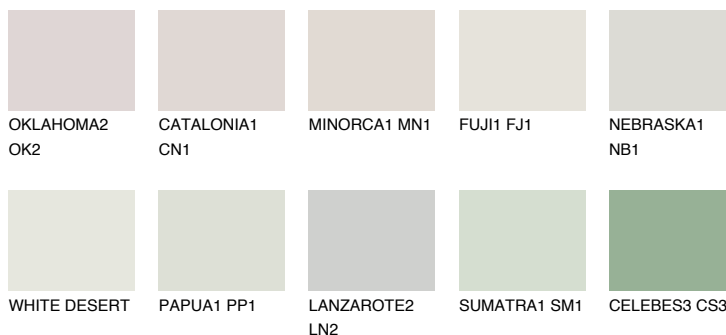


**MONTANA1 MT1**74% **TSR** 71%**Culori asortata****CULORI RECOMANDATE****CULORI INTENSE RECOMANDATE**

Pentru mai multe informatii despre tencuieli si vopsele, accesati

www.ceresit.ro

Culorile prezentate corespund tencuielilor si vopselelor oferite de Ceresit. Din cauza utilizarii tehnicilor digitale, culorile prezentate pot fi diferite de cele reale. Din acest motiv, ele nu trebuie considerate reprezentari fidele ale diferitelor nuante de culoare. Iti recomandam sa consulți paletarul fizic sau sa soliciți o mostra de culoare reprezentantilor tehnici.