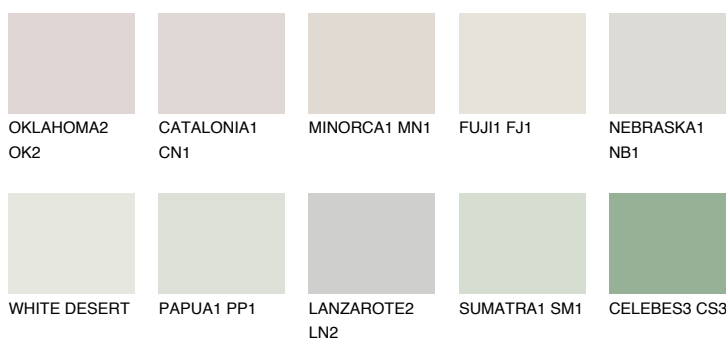


**MONTANA1 MT1**74% **TSR** 71%**Culori asortata****CULORI RECOMANDATE****CULORI INTENSE RECOMANDATE**

Pentru mai multe informatii despre tencuieli si vopsele, accesati

www.ceresit.ro

Culorile prezentate corespund tencuielilor si vopselelor oferite de Ceresit. Din cauza utilizarii tehnicilor digitale, culorile prezentate pot fi diferite de cele reale. Din acest motiv, ele nu trebuie considerate reprezentari fidele ale diferitelor nuante de culoare. Iti recomandam sa consulți paletarul fizic sau sa soliciți o mostra de culoare reprezentantilor tehnici.