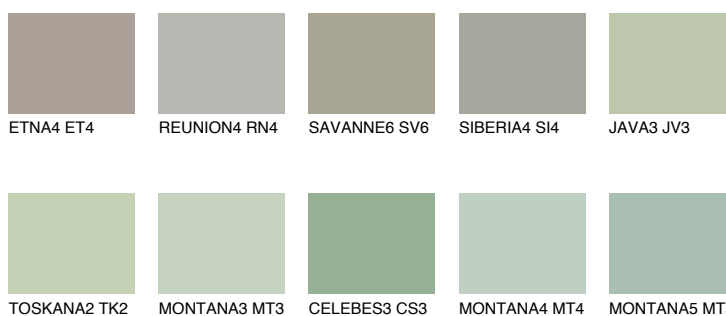

**TOSKANA6 TK6**44% **TSR** 38%**Culori asortata****CULORI RECOMANDATE****CULORI INTENSE RECOMANDATE**

Pentru mai multe informatii despre tencuieli si vopsele, accesati

[www.ceresit.ro](http://www.ceresit.ro)

Culorile prezentate corespund tencuielilor si vopselelor oferite de Ceresit. Din cauza utilizarii tehnicilor digitale, culorile prezentate pot fi diferite de cele reale. Din acest motiv, ele nu trebuie considerate reprezentari fidele ale diferitelor nuante de culoare. Iti recomandam sa consulți paletarul fizic sau sa soliciți o mostra de culoare reprezentantilor tehnici.