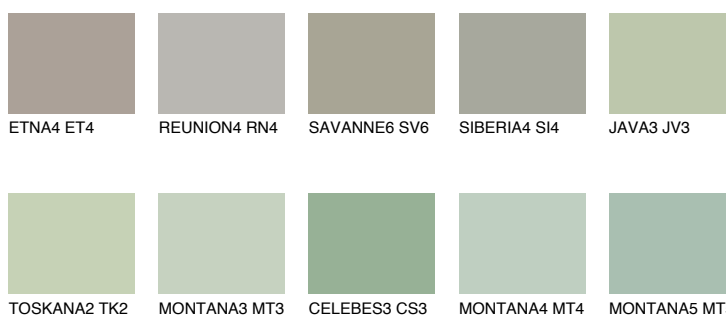

**TOSKANA6 TK6**44% **TSR** 38%**Culori asortata****CULORI RECOMANDATE****CULORI INTENSE RECOMANDATE**

Pentru mai multe informatii despre tencuieli si vopsele, accesati

[www.ceresit.ro](http://www.ceresit.ro)

Culorile prezentate corespund tencuielilor si vopselelor oferite de Ceresit. Din cauza utilizarii tehnicilor digitale, culorile prezentate pot fi diferite de cele reale. Din acest motiv, ele nu trebuie considerate reprezentari fidele ale diferitelor nuante de culoare. Iti recomandam sa consulti paletarul fizic sau sa soliciți o mostra de culoare reprezentantilor tehnici.