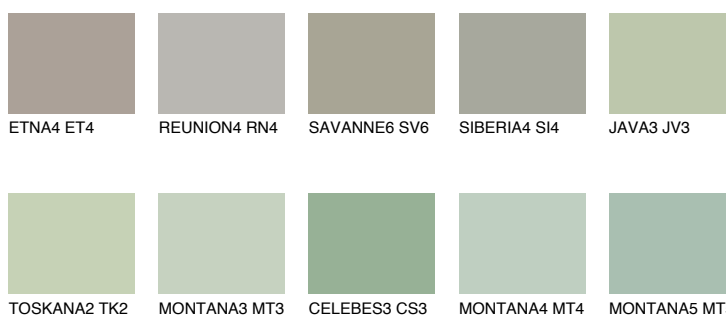

**TOSKANA6 TK6**44% **TSR** 38%**Culori asortata****CULORI RECOMANDATE****CULORI INTENSE RECOMANDATE**

Pentru mai multe informatii despre tencuieli si vopsele, accesati

www.ceresit.ro

Culorile prezentate corespund tencuielilor si vopselelor oferite de Ceresit. Din cauza utilizarii tehnicilor digitale, culorile prezentate pot fi diferite de cele reale. Din acest motiv, ele nu trebuie considerate reprezentari fidele ale diferitelor nuante de culoare. Iti recomandam sa consulți paletarul fizic sau sa soliciți o mostra de culoare reprezentantilor tehnici.