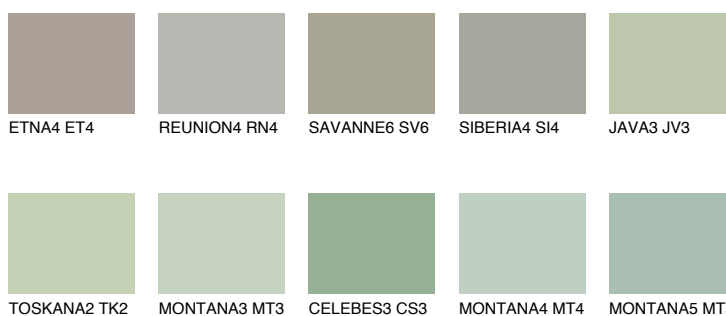

**TOSKANA6 TK6**44% **TSR** 38%**Culori asortata****CULORI RECOMANDATE****CULORI INTENSE RECOMANDATE**

Pentru mai multe informatii despre tencuieli si vopsele, accesati

www.ceresit.ro

Culorile prezentate corespund tencuielilor si vopselelor oferite de Ceresit. Din cauza utilizarii tehnicilor digitale, culorile prezentate pot fi diferite de cele reale. Din acest motiv, ele nu trebuie considerate reprezentari fidele ale diferitelor nuante de culoare. Iti recomandam sa consulți paletarul fizic sau sa soliciti o mostra de culoare reprezentantilor tehnici.