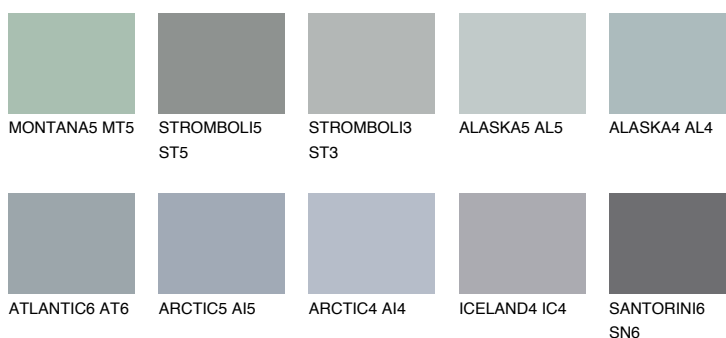

**ALASKA6 AL6**☀️ 38%    **TSR 34%****Culori asortata****CULORI RECOMANDATE****CULORI INTENSE RECOMANDATE**

Pentru mai multe informatii despre tencuieli si vopsele, accesati

[www.ceresit.ro](http://www.ceresit.ro)

Culorile prezentate corespund tencuielilor si vopselelor oferite de Ceresit. Din cauza utilizarii tehnicilor digitale, culorile prezentate pot fi diferite de cele reale. Din acest motiv, ele nu trebuie considerate reprezentari fidele ale diferitelor nuante de culoare. Iti recomandam sa consulți paletarul fizic sau sa soliciți o mostra de culoare reprezentantilor tehnici.