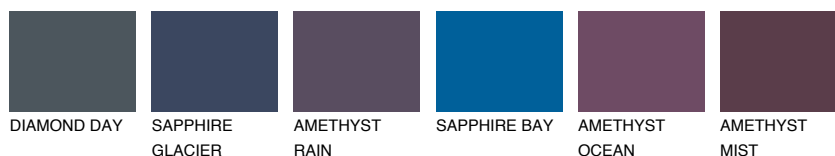

**ALASKA6 AL6**☀️ 38% **TSR 34%****Culori asortata****CULORI RECOMANDATE****CULORI INTENSE RECOMANDATE**

Pentru mai multe informatii despre tencuieli si vopsele, accesati

www.ceresit.ro

Culorile prezentate corespund tencuielilor si vopselelor oferite de Ceresit. Din cauza utilizarii tehnicilor digitale, culorile prezentate pot fi diferite de cele reale. Din acest motiv, ele nu trebuie considerate reprezentari fidele ale diferitelor nuante de culoare. Iti recomandam sa consulți paletarul fizic sau sa soliciți o mostra de culoare reprezentantilor tehnici.