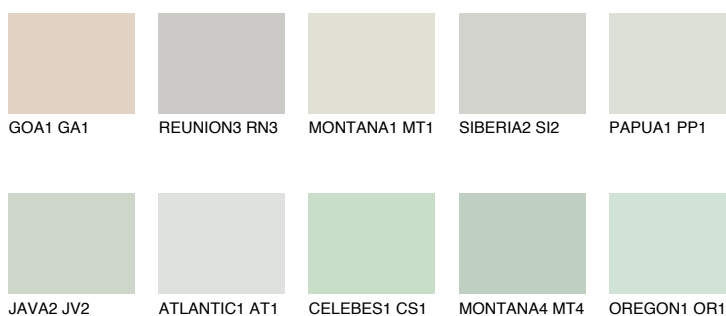

**TOSKANA5 TK5**61% **TSR** 56%**Culori asortata****CULORI RECOMANDATE****CULORI INTENSE RECOMANDATE**

Pentru mai multe informatii despre tencuieli si vopsele, accesati

www.ceresit.ro

Culorile prezentate corespund tencuielilor si vopselelor oferite de Ceresit. Din cauza utilizarii tehnicilor digitale, culorile prezentate pot fi diferite de cele reale. Din acest motiv, ele nu trebuie considerate reprezentari fidele ale diferitelor nuante de culoare. Iti recomandam sa consulți paletarul fizic sau sa soliciți o mostra de culoare reprezentantilor tehnici.