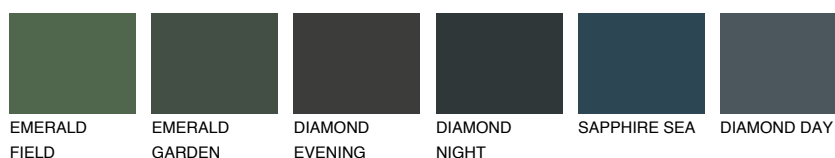

**TOSKANA5 TK5**61% **TSR** 56%**Culori asortata****CULORI RECOMANDATE****CULORI INTENSE RECOMANDATE**

Pentru mai multe informatii despre tencuieli si vopsele, accesati

www.ceresit.ro

Culorile prezentate corespund tencuielilor si vopselelor oferite de Ceresit. Din cauza utilizarii tehnicilor digitale, culorile prezentate pot fi diferite de cele reale. Din acest motiv, ele nu trebuie considerate reprezentari fidele ale diferitelor nuante de culoare. Iti recomandam sa consulți paletarul fizic sau sa soliciți o mostra de culoare reprezentantilor tehnici.