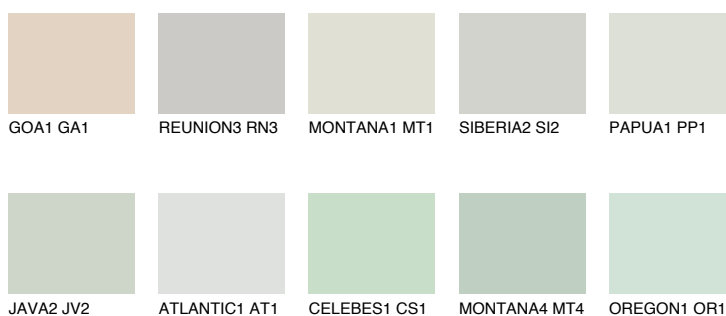

**TOSKANA5 TK5**61% **TSR** 56%**Culori asortata****CULORI RECOMANDATE****CULORI INTENSE RECOMANDATE**

Pentru mai multe informatii despre tencuieli si vopsele, accesati

[www.ceresit.ro](http://www.ceresit.ro)

Culorile prezentate corespund tencuielilor si vopselelor oferite de Ceresit. Din cauza utilizarii tehnicilor digitale, culorile prezentate pot fi diferite de cele reale. Din acest motiv, ele nu trebuie considerate reprezentari fidele ale diferitelor nuante de culoare. Iti recomandam sa consulți paletarul fizic sau sa soliciți o mostra de culoare reprezentantilor tehnici.