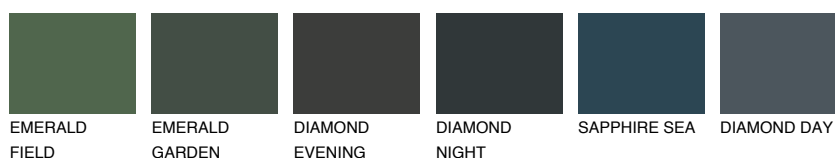

**TOSKANA5 TK5**61% **TSR** 56%**Culori asortata****CULORI RECOMANDATE****CULORI INTENSE RECOMANDATE**

Pentru mai multe informatii despre tencuieli si vopsele, accesati

[www.ceresit.ro](http://www.ceresit.ro)

Culorile prezentate corespund tencuielilor si vopselelor oferite de Ceresit. Din cauza utilizarii tehnicilor digitale, culorile prezentate pot fi diferite de cele reale. Din acest motiv, ele nu trebuie considerate reprezentari fidele ale diferitelor nuante de culoare. Iti recomandam sa consulți paletarul fizic sau sa soliciți o mostra de culoare reprezentantilor tehnici.