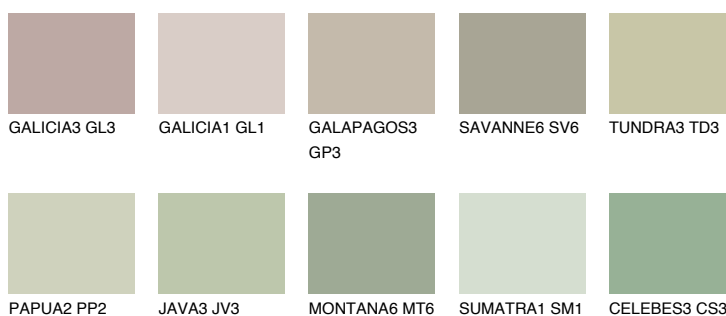

**TOSKANA4 TK4**☀ 48% **TSR** 47%**Culori asortata****CULORI RECOMANDATE****CULORI INTENSE RECOMANDATE**

Pentru mai multe informatii despre tencuieli si vopsele, accesati

[www.ceresit.ro](http://www.ceresit.ro)

Culorile prezentate corespund tencuielilor si vopselelor oferite de Ceresit. Din cauza utilizarii tehnicilor digitale, culorile prezentate pot fi diferite de cele reale. Din acest motiv, ele nu trebuie considerate reprezentari fidele ale diferitelor nuante de culoare. Iti recomandam sa consulți paletarul fizic sau sa soliciți o mostra de culoare reprezentantilor tehnici.