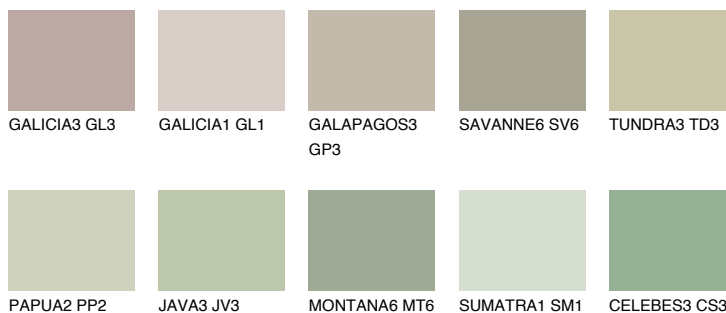

**TOSKANA4 TK4**48% **TSR** 47%**Culori asortata****CULORI RECOMANDATE****CULORI INTENSE RECOMANDATE**

Pentru mai multe informatii despre tencuieli si vopsele, accesati

www.ceresit.ro

Culorile prezentate corespund tencuielilor si vopselelor oferite de Ceresit. Din cauza utilizarii tehnicilor digitale, culorile prezentate pot fi diferite de cele reale. Din acest motiv, ele nu trebuie considerate reprezentari fidele ale diferitelor nuante de culoare. Iti recomandam sa consulți paletarul fizic sau sa soliciți o mostra de culoare reprezentantilor tehnici.