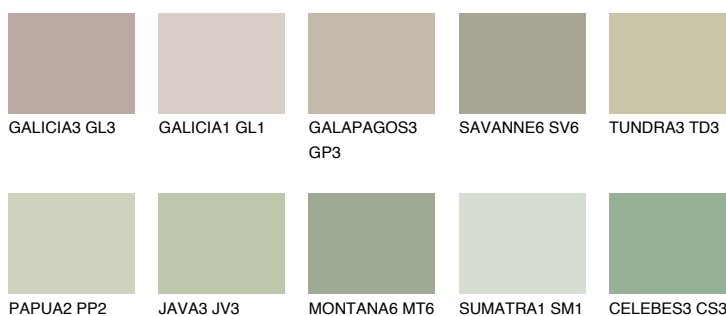

**TOSKANA4 TK4**48% **TSR** 47%**Culori asortata****CULORI RECOMANDATE****CULORI INTENSE RECOMANDATE**

Pentru mai multe informatii despre tencuieli si vopsele, accesati

[www.ceresit.ro](http://www.ceresit.ro)

Culorile prezentate corespund tencuielilor si vopselelor oferite de Ceresit. Din cauza utilizarii tehnicilor digitale, culorile prezentate pot fi diferite de cele reale. Din acest motiv, ele nu trebuie considerate reprezentari fidele ale diferitelor nuante de culoare. Iti recomandam sa consulți paletarul fizic sau sa soliciți o mostra de culoare reprezentantilor tehnici.