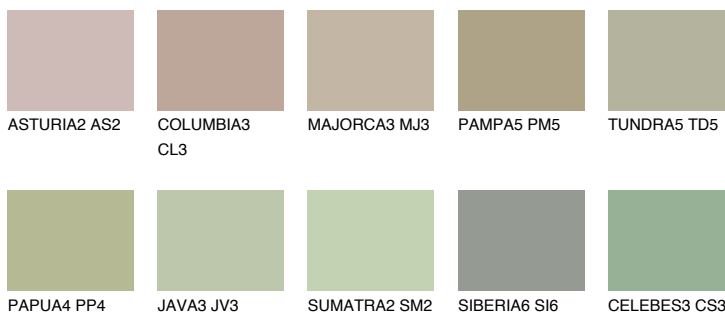

**TOSKANA3 TK3**47% **TSR** 45%**Culori asortata****CULORI RECOMANDATE****CULORI INTENSE RECOMANDATE**

Pentru mai multe informatii despre tencuieli si vopsele, accesati

www.ceresit.ro

Culorile prezentate corespund tencuielilor si vopselelor oferite de Ceresit. Din cauza utilizarii tehnicilor digitale, culorile prezentate pot fi diferite de cele reale. Din acest motiv, ele nu trebuie considerate reprezentari fidele ale diferitelor nuante de culoare. Iti recomandam sa consulți paletarul fizic sau sa soliciți o mostra de culoare reprezentantilor tehnici.