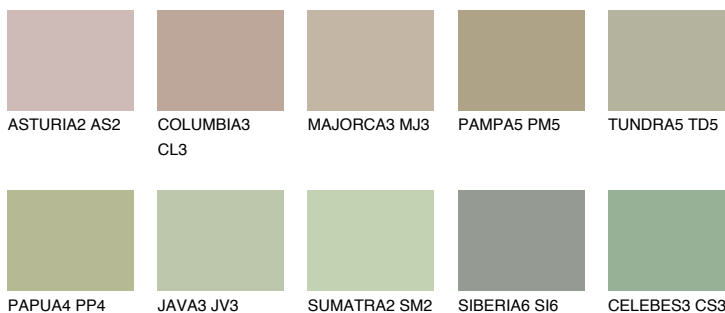

**TOSKANA3 TK3**47% **TSR** 45%**Culori asortata****CULORI RECOMANDATE****CULORI INTENSE RECOMANDATE**

Pentru mai multe informatii despre tencuieli si vopsele, accesati

[www.ceresit.ro](http://www.ceresit.ro)

Culorile prezentate corespund tencuielilor si vopselelor oferite de Ceresit. Din cauza utilizarii tehnicilor digitale, culorile prezentate pot fi diferite de cele reale. Din acest motiv, ele nu trebuie considerate reprezentari fidele ale diferitelor nuante de culoare. Iti recomandam sa consulți paletarul fizic sau sa soliciți o mostra de culoare reprezentantilor tehnici.