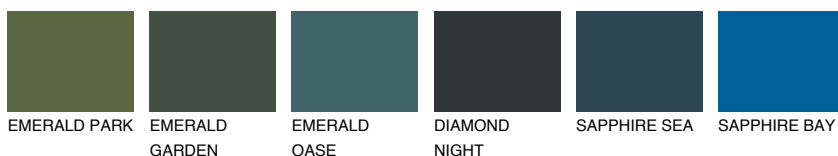

**TOSKANA3 TK3**47% **TSR** 45%**Culori asortata****CULORI RECOMANDATE****CULORI INTENSE RECOMANDATE**

Pentru mai multe informatii despre tencuieli si vopsele, accesati

[www.ceresit.ro](http://www.ceresit.ro)

Culorile prezentate corespund tencuielilor si vopselelor oferite de Ceresit. Din cauza utilizarii tehnicilor digitale, culorile prezentate pot fi diferite de cele reale. Din acest motiv, ele nu trebuie considerate reprezentari fidele ale diferitelor nuante de culoare. Iti recomandam sa consulți paletarul fizic sau sa soliciți o mostra de culoare reprezentantilor tehnici.