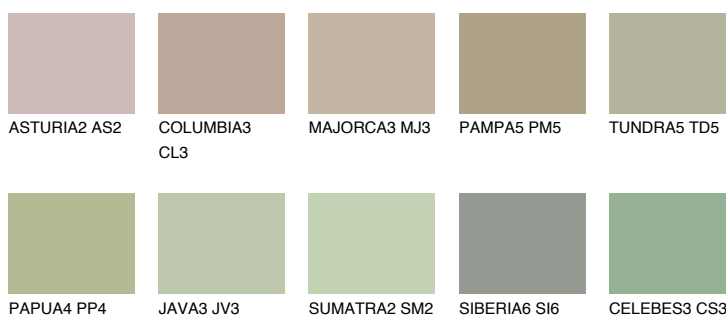

**TOSKANA3 TK3**☀️ 47%    **TSR 45%****Culori asortata****CULORI RECOMANDATE****CULORI INTENSE RECOMANDATE**

Pentru mai multe informatii despre tencuieli si vopsele, accesati

[www.ceresit.ro](http://www.ceresit.ro)

Culorile prezentate corespund tencuielilor si vopselelor oferite de Ceresit. Din cauza utilizarii tehnicilor digitale, culorile prezentate pot fi diferite de cele reale. Din acest motiv, ele nu trebuie considerate reprezentari fidele ale diferitelor nuante de culoare. Iti recomandam sa consulți paletarul fizic sau sa soliciți o mostra de culoare reprezentantilor tehnici.