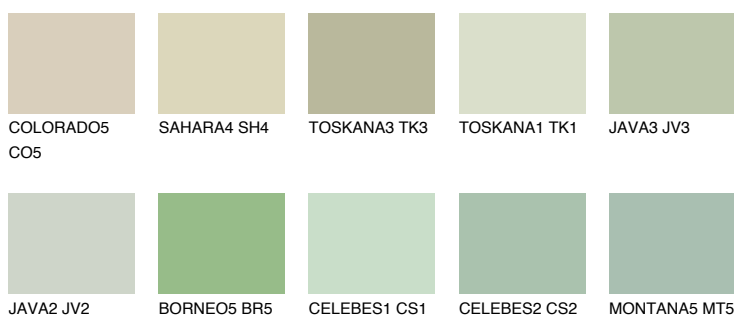

**TOSKANA2 TK2**62% **TSR** 62%**Culori asortata****CULORI RECOMANDATE****CULORI INTENSE RECOMANDATE**

Pentru mai multe informatii despre tencuieli si vopsele, accesati

[www.ceresit.ro](http://www.ceresit.ro)

Culorile prezentate corespund tencuielilor si vopselelor oferite de Ceresit. Din cauza utilizarii tehnicilor digitale, culorile prezentate pot fi diferite de cele reale. Din acest motiv, ele nu trebuie considerate reprezentari fidele ale diferitelor nuante de culoare. Iti recomandam sa consulți paletarul fizic sau sa soliciți o mostra de culoare reprezentantilor tehnici.