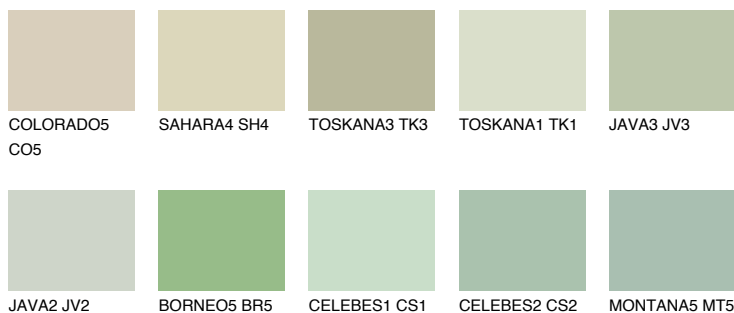

**TOSKANA2 TK2**62% **TSR** 62%**Culori asortata****CULORI RECOMANDATE****CULORI INTENSE RECOMANDATE**

Pentru mai multe informatii despre tencuieli si vopsele, accesati

www.ceresit.ro

Culorile prezentate corespund tencuielilor si vopselelor oferite de Ceresit. Din cauza utilizarii tehnicilor digitale, culorile prezentate pot fi diferite de cele reale. Din acest motiv, ele nu trebuie considerate reprezentari fidele ale diferitelor nuante de culoare. Iti recomandam sa consulți paletarul fizic sau sa soliciți o mostra de culoare reprezentantilor tehnici.