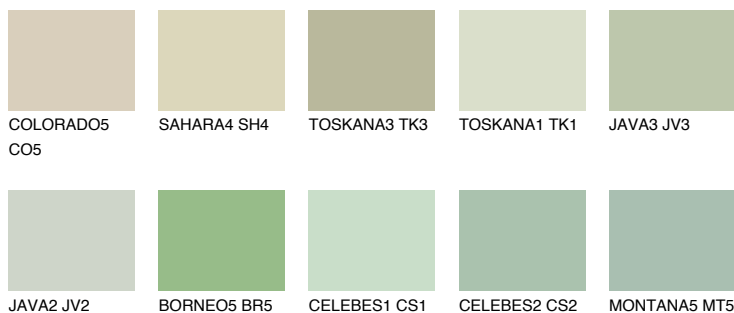

**TOSKANA2 TK2**62% **TSR** 62%**Culori asortata****CULORI RECOMANDATE****CULORI INTENSE RECOMANDATE**

Pentru mai multe informatii despre tencuieli si vopsele, accesati

[www.ceresit.ro](http://www.ceresit.ro)

Culorile prezentate corespund tencuielilor si vopselelor oferite de Ceresit. Din cauza utilizarii tehnicilor digitale, culorile prezentate pot fi diferite de cele reale. Din acest motiv, ele nu trebuie considerate reprezentari fidele ale diferitelor nuante de culoare. Iti recomandam sa consulți paletarul fizic sau sa soliciți o mostra de culoare reprezentantilor tehnici.