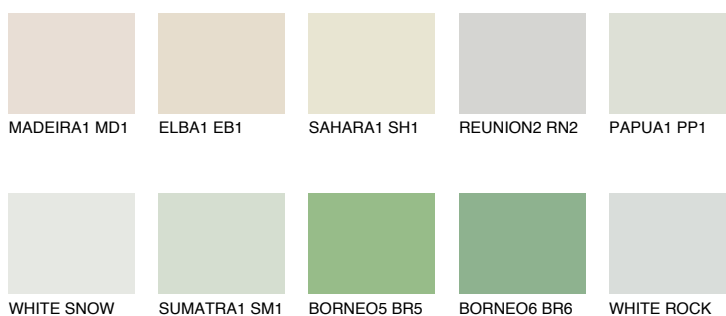


**TOSKANA1 TK1**72% **TSR** 68%**Culori asortata****CULORI RECOMANDATE****CULORI INTENSE RECOMANDATE**

Pentru mai multe informatii despre tencuieli si vopsele, accesati

[www.ceresit.ro](http://www.ceresit.ro)

Culorile prezentate corespund tencuielilor si vopselelor oferite de Ceresit. Din cauza utilizarii tehnicilor digitale, culorile prezentate pot fi diferite de cele reale. Din acest motiv, ele nu trebuie considerate reprezentari fidele ale diferitelor nuante de culoare. Iti recomandam sa consulți paletarul fizic sau sa soliciți o mostra de culoare reprezentantilor tehnici.