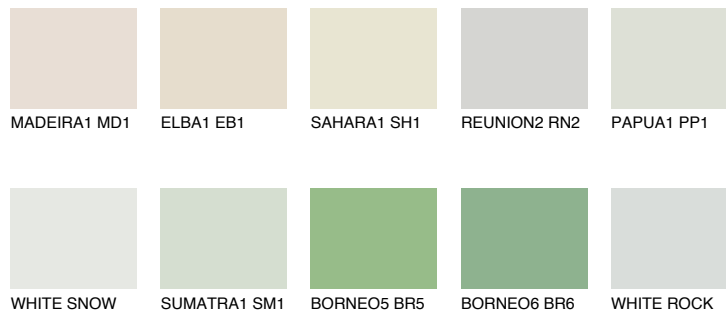

**TOSKANA1 TK1**72% **TSR** 68%**Culori asortata****CULORI RECOMANDATE****CULORI INTENSE RECOMANDATE**

Pentru mai multe informatii despre tencuieli si vopsele, accesati

[www.ceresit.ro](http://www.ceresit.ro)

Culorile prezentate corespund tencuielilor si vopselelor oferite de Ceresit. Din cauza utilizarii tehnicilor digitale, culorile prezentate pot fi diferite de cele reale. Din acest motiv, ele nu trebuie considerate reprezentari fidele ale diferitelor nuante de culoare. Iti recomandam sa consulți paletarul fizic sau sa soliciți o mostra de culoare reprezentantilor tehnici.