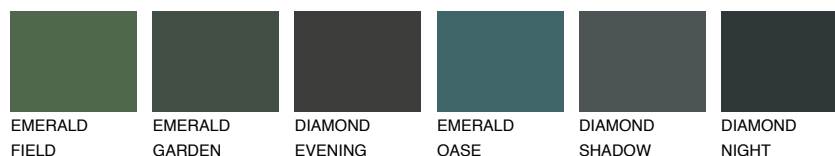

**TOSKANA1 TK1**72% **TSR** 68%**Culori asortata****CULORI RECOMANDATE****CULORI INTENSE RECOMANDATE**

Pentru mai multe informatii despre tencuieli si vopsele, accesati

[www.ceresit.ro](http://www.ceresit.ro)

Culorile prezentate corespund tencuielilor si vopselelor oferite de Ceresit. Din cauza utilizarii tehnicilor digitale, culorile prezentate pot fi diferite de cele reale. Din acest motiv, ele nu trebuie considerate reprezentari fidele ale diferitelor nuante de culoare. Iti recomandam sa consulți paletarul fizic sau sa soliciți o mostra de culoare reprezentantilor tehnici.