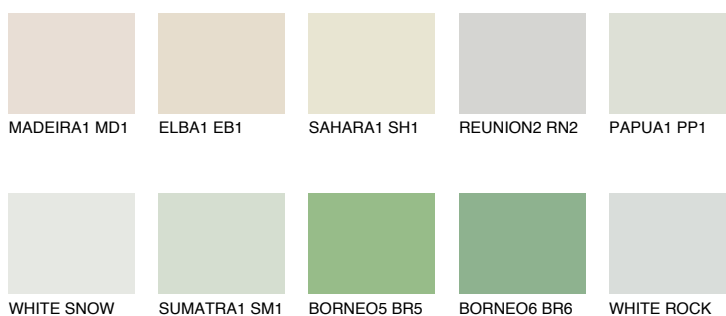


**TOSKANA1 TK1**72% **TSR** 68%**Culori asortata****CULORI RECOMANDATE****CULORI INTENSE RECOMANDATE**

Pentru mai multe informatii despre tencuieli si vopsele, accesati

www.ceresit.ro