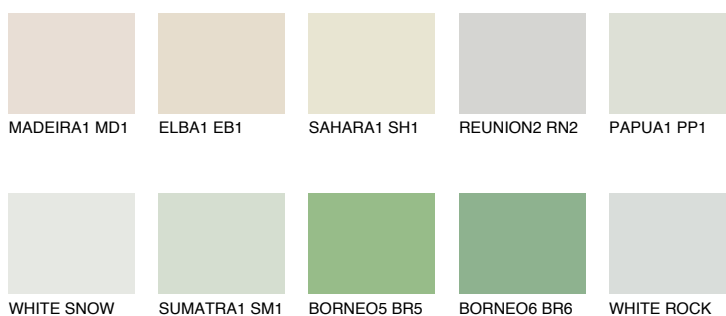


**TOSKANA1 TK1**72% **TSR** 68%**Culori asortata****CULORI RECOMANDATE****CULORI INTENSE RECOMANDATE**

Pentru mai multe informatii despre tencuieli si vopsele, accesati

www.ceresit.ro

Culorile prezentate corespund tencuielilor si vopselelor oferite de Ceresit. Din cauza utilizarii tehnicilor digitale, culorile prezentate pot fi diferite de cele reale. Din acest motiv, ele nu trebuie considerate reprezentari fidele ale diferitelor nuante de culoare. Iti recomandam sa consulți paletarul fizic sau sa soliciți o mostra de culoare reprezentantilor tehnici.