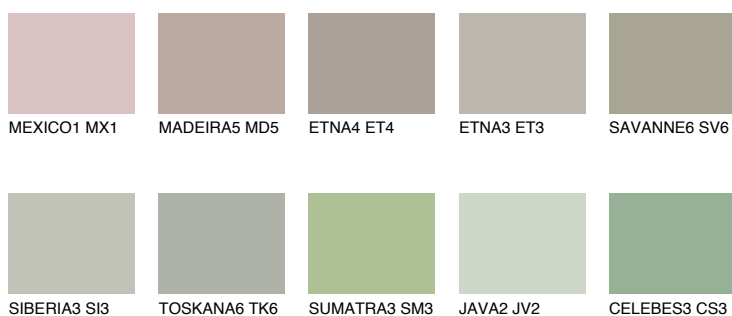

**TUNDRA6 TD6**☀️ 35% **TSR 31%****Culori asortata****CULORI RECOMANDATE****CULORI INTENSE RECOMANDATE**

Pentru mai multe informatii despre tencuieli si vopsele, accesati

www.ceresit.ro

Culorile prezentate corespund tencuielilor si vopselelor oferite de Ceresit. Din cauza utilizarii tehnicilor digitale, culorile prezentate pot fi diferite de cele reale. Din acest motiv, ele nu trebuie considerate reprezentari fidele ale diferitelor nuante de culoare. Iti recomandam sa consulți paletarul fizic sau sa soliciți o mostra de culoare reprezentantilor tehnici.