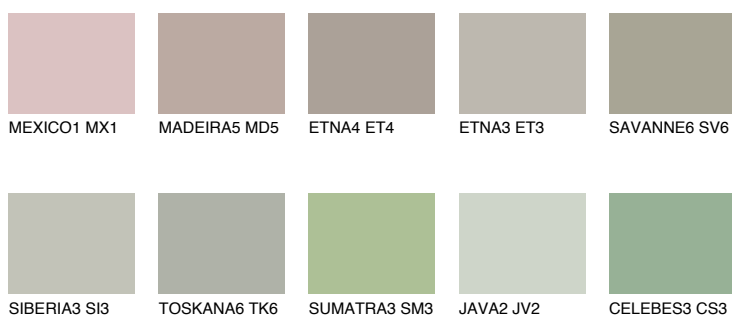

**TUNDRA6 TD6**☀️ 35%   **TSR 31%****Culori asortata****CULORI RECOMANDATE****CULORI INTENSE RECOMANDATE**

Pentru mai multe informatii despre tencuieli si vopsele, accesati

[www.ceresit.ro](http://www.ceresit.ro)

Culorile prezentate corespund tencuielilor si vopselelor oferite de Ceresit. Din cauza utilizarii tehnicilor digitale, culorile prezentate pot fi diferite de cele reale. Din acest motiv, ele nu trebuie considerate reprezentari fidele ale diferitelor nuante de culoare. Iti recomandam sa consulți paletarul fizic sau sa soliciți o mostra de culoare reprezentantilor tehnici.