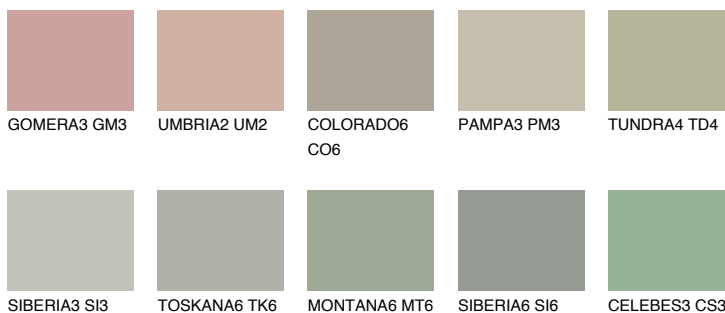

**TUNDRA5 TD5**☀️ 44% **TSR 39%****Culori asortata****CULORI RECOMANDATE****CULORI INTENSE RECOMANDATE**

Pentru mai multe informatii despre tencuieli si vopsele, accesati

www.ceresit.ro

Culorile prezentate corespund tencuielilor si vopselelor oferite de Ceresit. Din cauza utilizarii tehnicilor digitale, culorile prezentate pot fi diferite de cele reale. Din acest motiv, ele nu trebuie considerate reprezentari fidele ale diferitelor nuante de culoare. Iti recomandam sa consulți paletarul fizic sau sa soliciți o mostra de culoare reprezentantilor tehnici.