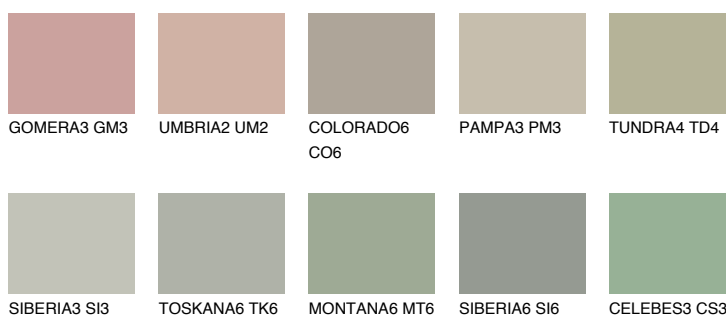

**TUNDRA5 TD5**☀️ 44%    **TSR 39%****Culori asortata****CULORI RECOMANDATE****CULORI INTENSE RECOMANDATE**

Pentru mai multe informatii despre tencuieli si vopsele, accesati

[www.ceresit.ro](http://www.ceresit.ro)

Culorile prezentate corespund tencuielilor si vopselelor oferite de Ceresit. Din cauza utilizarii tehnicilor digitale, culorile prezentate pot fi diferite de cele reale. Din acest motiv, ele nu trebuie considerate reprezentari fidele ale diferitelor nuante de culoare. Iti recomandam sa consulți paletarul fizic sau sa soliciți o mostra de culoare reprezentantilor tehnici.