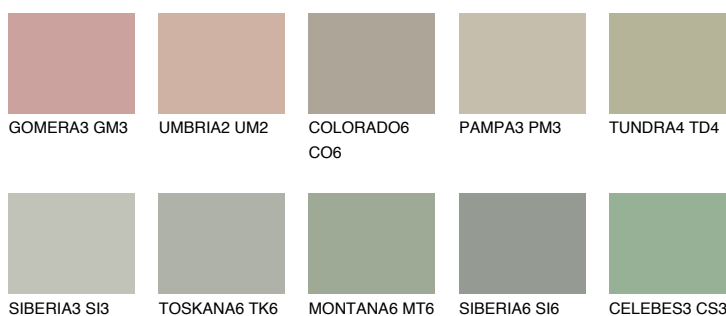

**TUNDRA5 TD5**☀️ 44% **TSR 39%****Culori asortata****CULORI RECOMANDATE****CULORI INTENSE RECOMANDATE**

Pentru mai multe informatii despre tencuieli si vopsele, accesati

www.ceresit.ro

Culorile prezentate corespund tencuielilor si vopselelor oferite de Ceresit. Din cauza utilizarii tehnicilor digitale, culorile prezentate pot fi diferite de cele reale. Din acest motiv, ele nu trebuie considerate reprezentari fidele ale diferitelor nuante de culoare. Iti recomandam sa consulți paletarul fizic sau sa soliciți o mostra de culoare reprezentantilor tehnici.