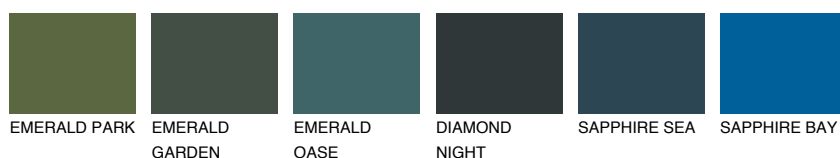

**TUNDRA4 TD4**☀ 45% **TSR** 41%**Culori asortata****CULORI RECOMANDATE****CULORI INTENSE RECOMANDATE**

Pentru mai multe informatii despre tencuieli si vopsele, accesati

www.ceresit.ro

Culorile prezentate corespund tencuielilor si vopselelor oferite de Ceresit. Din cauza utilizarii tehnicilor digitale, culorile prezentate pot fi diferite de cele reale. Din acest motiv, ele nu trebuie considerate reprezentari fidele ale diferitelor nuante de culoare. Iti recomandam sa consulti paletarul fizic sau sa soliciți o mostra de culoare reprezentantilor tehnici.