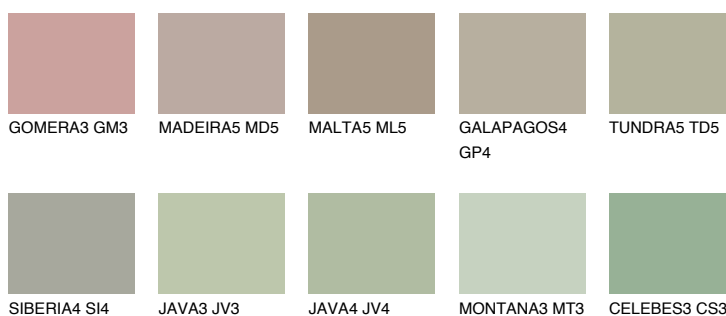

**TUNDRA4 TD4**☀ 45% **TSR** 41%**Culori asortata****CULORI RECOMANDATE****CULORI INTENSE RECOMANDATE**

Pentru mai multe informatii despre tencuieli si vopsele, accesati

www.ceresit.ro

Culorile prezentate corespund tencuielilor si vopselelor oferite de Ceresit. Din cauza utilizarii tehnicilor digitale, culorile prezentate pot fi diferite de cele reale. Din acest motiv, ele nu trebuie considerate reprezentari fidele ale diferitelor nuante de culoare. Iti recomandam sa consulti paletarul fizic sau sa soliciți o mostra de culoare reprezentantilor tehnici.