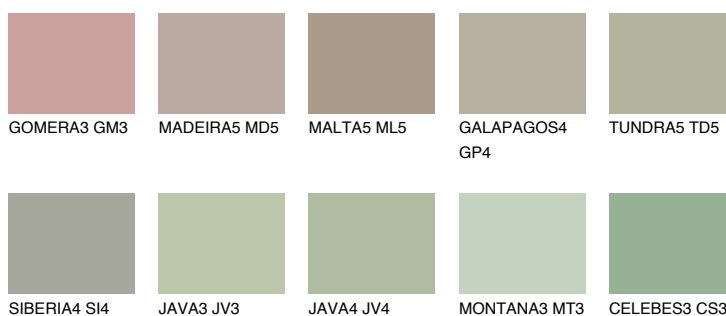

**TUNDRA4 TD4**☀️ 45% **TSR** 41%**Culori asortata****CULORI RECOMANDATE****CULORI INTENSE RECOMANDATE**

Pentru mai multe informatii despre tencuieli si vopsele, accesati

[www.ceresit.ro](http://www.ceresit.ro)

Culorile prezentate corespund tencuielilor si vopselelor oferite de Ceresit. Din cauza utilizarii tehnicilor digitale, culorile prezentate pot fi diferite de cele reale. Din acest motiv, ele nu trebuie considerate reprezentari fidele ale diferitelor nuante de culoare. Iti recomandam sa consulți paletarul fizic sau sa soliciți o mostra de culoare reprezentantilor tehnici.