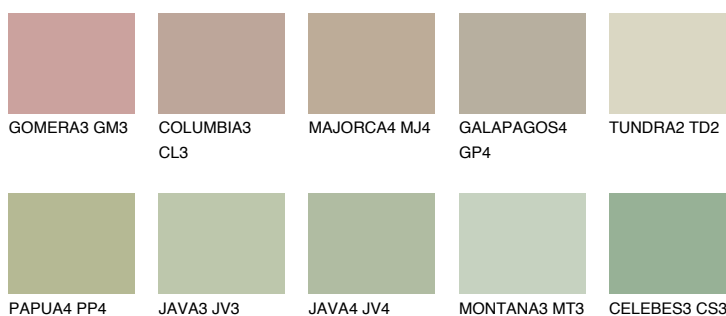

**TUNDRA3 TD3**☀️ 55% **TSR 54%****Culori asortata****CULORI RECOMANDATE****CULORI INTENSE RECOMANDATE**

Pentru mai multe informatii despre tencuieli si vopsele, accesati

www.ceresit.ro

Culorile prezentate corespund tencuielilor si vopselelor oferite de Ceresit. Din cauza utilizarii tehnicilor digitale, culorile prezentate pot fi diferite de cele reale. Din acest motiv, ele nu trebuie considerate reprezentari fidele ale diferitelor nuante de culoare. Iti recomandam sa consulți paletarul fizic sau sa soliciți o mostra de culoare reprezentantilor tehnici.