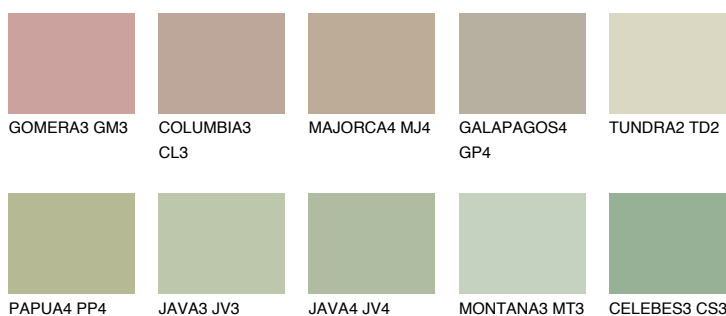

**TUNDRA3 TD3**55% **TSR** 54%**Culori asortata****CULORI RECOMANDATE****CULORI INTENSE RECOMANDATE**

Pentru mai multe informatii despre tencuieli si vopsele, accesati

www.ceresit.ro

Culorile prezentate corespund tencuielilor si vopselelor oferite de Ceresit. Din cauza utilizarii tehnicilor digitale, culorile prezentate pot fi diferite de cele reale. Din acest motiv, ele nu trebuie considerate reprezentari fidele ale diferitelor nuante de culoare. Iti recomandam sa consulți paletarul fizic sau sa soliciți o mostra de culoare reprezentantilor tehnici.