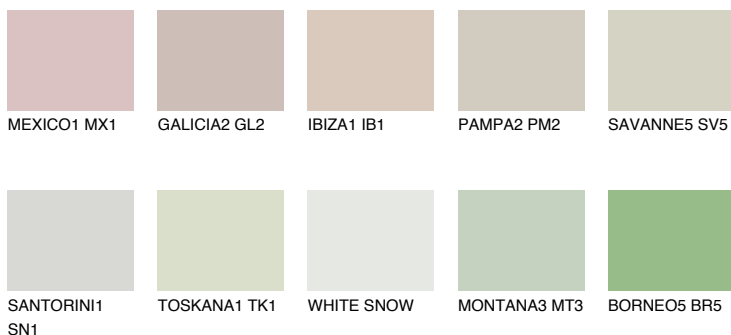

**TUNDRA2 TD2**68% **TSR** 64%**Culori asortata****CULORI RECOMANDATE****CULORI INTENSE RECOMANDATE**

Pentru mai multe informatii despre tencuieli si vopsele, accesati

www.ceresit.ro

Culorile prezentate corespund tencuielilor si vopselelor oferite de Ceresit. Din cauza utilizarii tehnicilor digitale, culorile prezentate pot fi diferite de cele reale. Din acest motiv, ele nu trebuie considerate reprezentari fidele ale diferitelor nuante de culoare. Iti recomandam sa consulți paletarul fizic sau sa soliciți o mostra de culoare reprezentantilor tehnici.