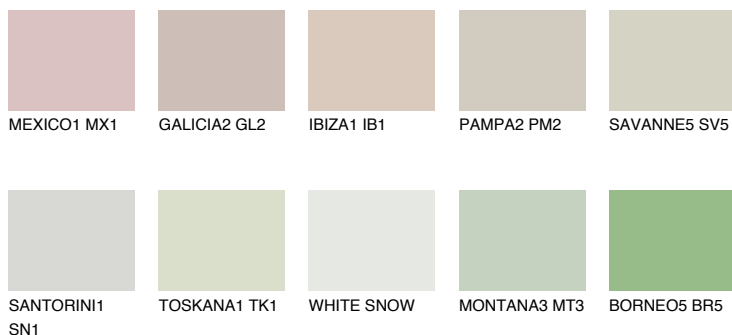


**TUNDRA2 TD2**68% **TSR** 64%**Culori asortata****CULORI RECOMANDATE****CULORI INTENSE RECOMANDATE**

Pentru mai multe informatii despre tencuieli si vopsele, accesati

[www.ceresit.ro](http://www.ceresit.ro)

Culorile prezentate corespund tencuielilor si vopselelor oferite de Ceresit. Din cauza utilizarii tehnicilor digitale, culorile prezentate pot fi diferite de cele reale. Din acest motiv, ele nu trebuie considerate reprezentari fidele ale diferitelor nuante de culoare. Iti recomandam sa consulți paletarul fizic sau sa soliciți o mostra de culoare reprezentantilor tehnici.