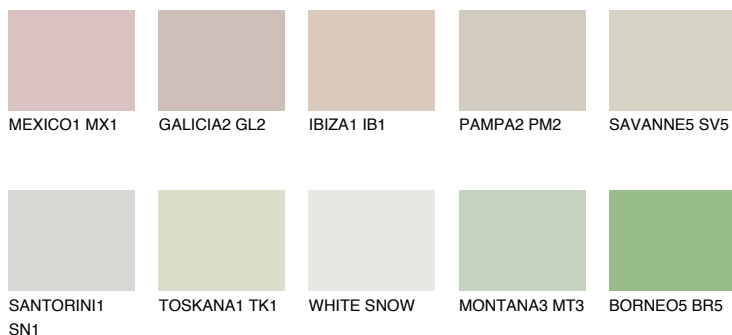

**TUNDRA2 TD2**68% **TSR** 64%**Culori asortata****CULORI RECOMANDATE****CULORI INTENSE RECOMANDATE**

Pentru mai multe informatii despre tencuieli si vopsele, accesati

www.ceresit.ro

Culorile prezentate corespund tencuielilor si vopselelor oferite de Ceresit. Din cauza utilizarii tehnicilor digitale, culorile prezentate pot fi diferite de cele reale. Din acest motiv, ele nu trebuie considerate reprezentari fidele ale diferitelor nuante de culoare. Iti recomandam sa consulți paletarul fizic sau sa soliciți o mostra de culoare reprezentantilor tehnici.