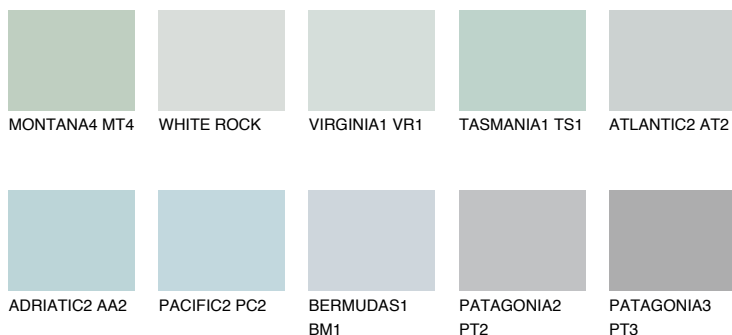

**ALASKA5 AL5**● 58% **TSR** 52%**Culori asortata****CULORI RECOMANDATE****CULORI INTENSE RECOMANDATE**

Pentru mai multe informatii despre tencuieli si vopsele, accesati

www.ceresit.ro

Culorile prezentate corespund tencuielilor si vopselelor oferite de Ceresit. Din cauza utilizarii tehnicilor digitale, culorile prezentate pot fi diferite de cele reale. Din acest motiv, ele nu trebuie considerate reprezentari fidele ale diferitelor nuante de culoare. Iti recomandam sa consulți paletarul fizic sau sa soliciți o mostra de culoare reprezentantilor tehnici.