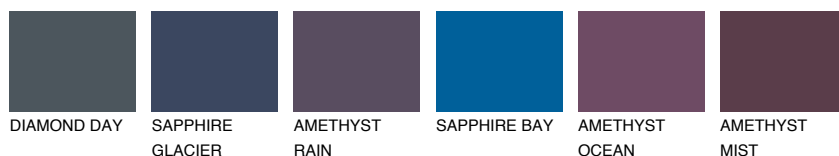

**ALASKA5 AL5**● 58% **TSR** 52%**Culori asortata****CULORI RECOMANDATE****CULORI INTENSE RECOMANDATE**

Pentru mai multe informatii despre tencuieli si vopsele, accesati

www.ceresit.ro

Culorile prezentate corespund tencuielilor si vopselelor oferite de Ceresit. Din cauza utilizarii tehnicilor digitale, culorile prezentate pot fi diferite de cele reale. Din acest motiv, ele nu trebuie considerate reprezentari fidele ale diferitelor nuante de culoare. Iti recomandam sa consulți paletarul fizic sau sa soliciți o mostra de culoare reprezentantilor tehnici.