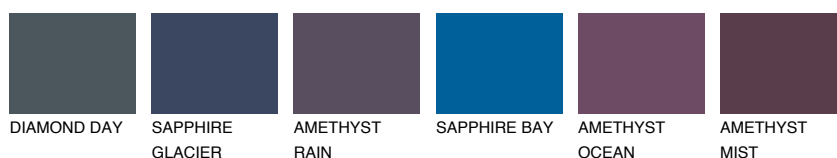

**ALASKA5 AL5**● 58% **TSR** 52%**Culori asortata****CULORI RECOMANDATE****CULORI INTENSE RECOMANDATE**

Pentru mai multe informatii despre tencuieli si vopsele, accesati

www.ceresit.ro

Culorile prezentate corespund tencuielilor si vopselelor oferite de Ceresit. Din cauza utilizarii tehnicilor digitale, culorile prezentate pot fi diferite de cele reale. Din acest motiv, ele nu trebuie considerate reprezentari fidele ale diferitelor nuante de culoare. Iti recomandam sa consulți paletarul fizic sau sa soliciți o mostra de culoare reprezentantilor tehnici.