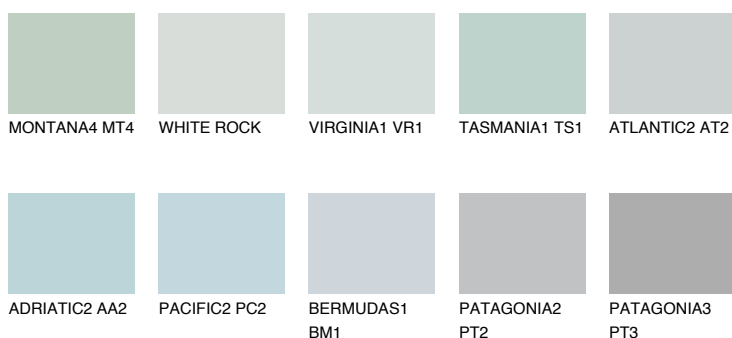

**ALASKA5 AL5**● 58% **TSR** 52%**Culori asortata****CULORI RECOMANDATE****CULORI INTENSE RECOMANDATE**

Pentru mai multe informatii despre tencuieli si vopsele, accesati

www.ceresit.ro

Culorile prezentate corespund tencuielilor si vopselelor oferite de Ceresit. Din cauza utilizarii tehnicilor digitale, culorile prezentate pot fi diferite de cele reale. Din acest motiv, ele nu trebuie considerate reprezentari fidele ale diferitelor nuante de culoare. Iti recomandam sa consulți paletarul fizic sau sa soliciți o mostra de culoare reprezentantilor tehnici.