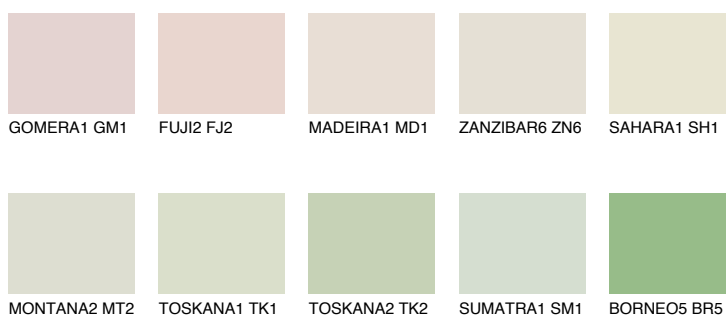

**TUNDRA1 TD1**74% **TSR** 68%**Culori asortata****CULORI RECOMANDATE****CULORI INTENSE RECOMANDATE**

Pentru mai multe informatii despre tencuieli si vopsele, accesati

www.ceresit.ro

Culorile prezentate corespund tencuielilor si vopselelor oferite de Ceresit. Din cauza utilizarii tehnicilor digitale, culorile prezentate pot fi diferite de cele reale. Din acest motiv, ele nu trebuie considerate reprezentari fidele ale diferitelor nuante de culoare. Iti recomandam sa consulți paletarul fizic sau sa soliciți o mostra de culoare reprezentantilor tehnici.