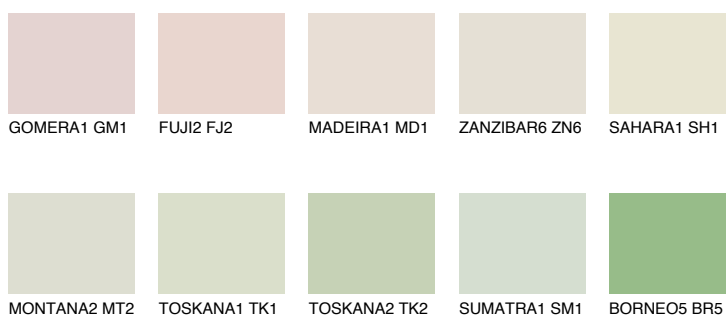

**TUNDRA1 TD1**74% **TSR** 68%**Culori asortata****CULORI RECOMANDATE****CULORI INTENSE RECOMANDATE**

Pentru mai multe informatii despre tencuieli si vopsele, accesati

[www.ceresit.ro](http://www.ceresit.ro)

Culorile prezentate corespund tencuielilor si vopselelor oferite de Ceresit. Din cauza utilizarii tehnicilor digitale, culorile prezentate pot fi diferite de cele reale. Din acest motiv, ele nu trebuie considerate reprezentari fidele ale diferitelor nuante de culoare. Iti recomandam sa consulți paletarul fizic sau sa soliciți o mostra de culoare reprezentantilor tehnici.