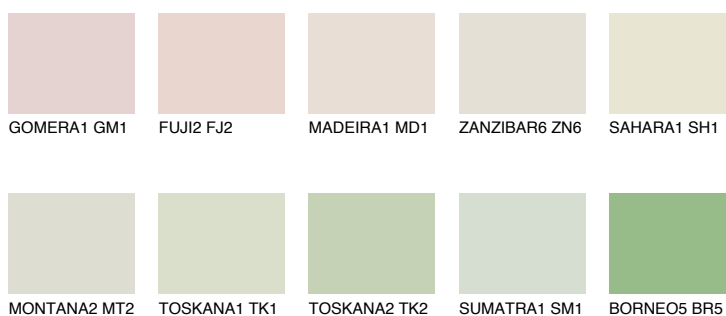


**TUNDRA1 TD1**74% **TSR** 68%**Culori asortata****CULORI RECOMANDATE****CULORI INTENSE RECOMANDATE**

Pentru mai multe informatii despre tencuieli si vopsele, accesati

www.ceresit.ro

Culorile prezentate corespund tencuielilor si vopselelor oferite de Ceresit. Din cauza utilizarii tehnicilor digitale, culorile prezentate pot fi diferite de cele reale. Din acest motiv, ele nu trebuie considerate reprezentari fidele ale diferitelor nuante de culoare. Iti recomandam sa consulți paletarul fizic sau sa soliciți o mostra de culoare reprezentantilor tehnici.