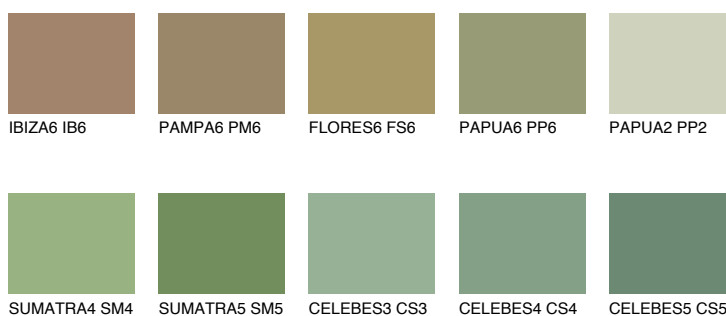

**JAVA6 JV6**☀ 29% **TSR 37%**

Culori asortata

CULORI RECOMANDATE

CULORI INTENSE RECOMANDATE

Pentru mai multe informatii despre tencuieli si vopsele, accesati

www.ceresit.ro

Culorile prezentate corespund tencuielilor si vopselelor oferite de Ceresit. Din cauza utilizarii tehnicilor digitale, culorile prezentate pot fi diferite de cele reale. Din acest motiv, ele nu trebuie considerate reprezentari fidele ale diferitelor nuante de culoare. Iti recomandam sa consulți paletarul fizic sau sa soliciți o mostra de culoare reprezentantilor tehnici.