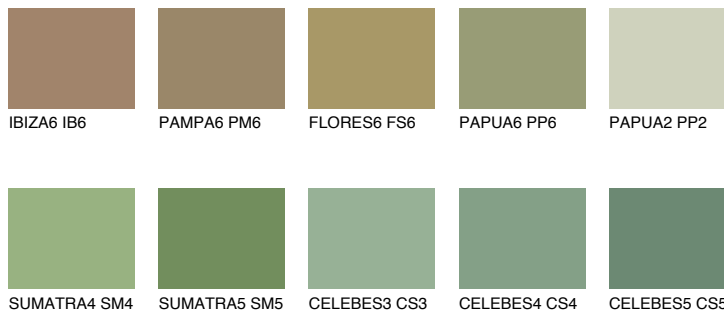

**JAVA6 JV6**☀ 29% **TSR 37%**

Culori asortata

CULORI RECOMANDATE

CULORI INTENSE RECOMANDATE

Pentru mai multe informatii despre tencuieli si vopsele, accesati

www.ceresit.ro

Culorile prezentate corespund tencuielilor si vopselelor oferite de Ceresit. Din cauza utilizarii tehnicilor digitale, culorile prezentate pot fi diferite de cele reale. Din acest motiv, ele nu trebuie considerate reprezentari fidele ale diferitelor nuante de culoare. Iti recomandam sa consulți paletarul fizic sau sa soliciți o mostra de culoare reprezentantilor tehnici.