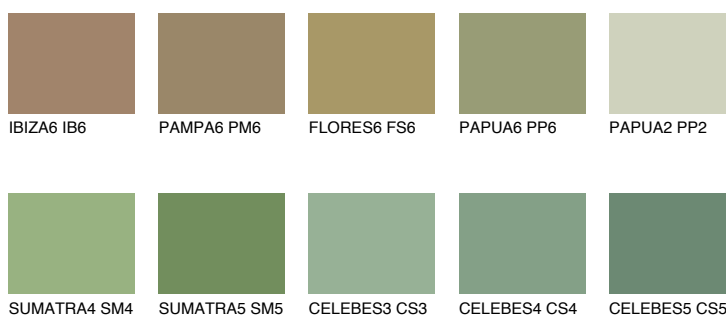

**JAVA6 JV6**☀ 29% **TSR 37%**

Culori asortata

CULORI RECOMANDATE

CULORI INTENSE RECOMANDATE

Pentru mai multe informatii despre tencuieli si vopsele, accesati

www.ceresit.ro

Culorile prezentate corespund tencuielilor si vopselelor oferite de Ceresit. Din cauza utilizarii tehnicilor digitale, culorile prezentate pot fi diferite de cele reale. Din acest motiv, ele nu trebuie considerate reprezentari fidele ale diferitelor nuante de culoare. Iti recomandam sa consulți paletarul fizic sau sa soliciti o mostra de culoare reprezentantilor tehnici.