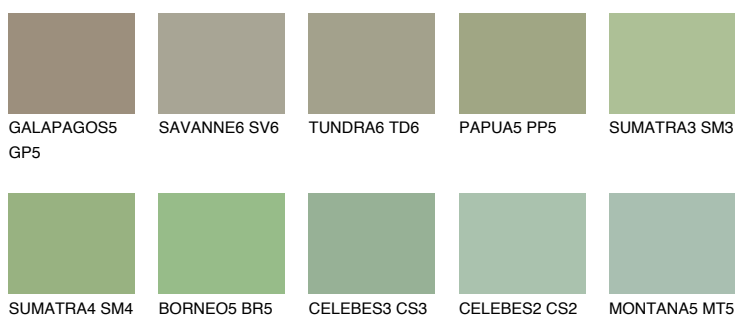

**JAVA5 JV5**☀ 36% **TSR** 44%

Culori asortata

CULORI RECOMANDATE

CULORI INTENSE RECOMANDATE

Pentru mai multe informatii despre tencuieli si vopsele, accesati

www.ceresit.ro

Culorile prezentate corespund tencuielilor si vopselelor oferite de Ceresit. Din cauza utilizarii tehnicilor digitale, culorile prezentate pot fi diferite de cele reale. Din acest motiv, ele nu trebuie considerate reprezentari fidele ale diferitelor nuante de culoare. Iti recomandam sa consulți paletarul fizic sau sa soliciți o mostra de culoare reprezentantilor tehnici.