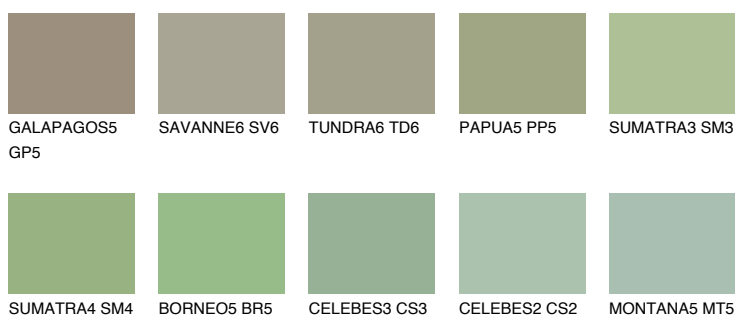

**JAVA5 JV5**☀ 36% **TSR** 44%

## Culori asortata

### CULORI RECOMANDATE

### CULORI INTENSE RECOMANDATE

Pentru mai multe informatii despre tencuieli si vopsele, accesati

[www.ceresit.ro](http://www.ceresit.ro)

Culorile prezentate corespund tencuielilor si vopselelor oferite de Ceresit. Din cauza utilizarii tehnicilor digitale, culorile prezentate pot fi diferite de cele reale. Din acest motiv, ele nu trebuie considerate reprezentari fidele ale diferitelor nuante de culoare. Iti recomandam sa consulți paletarul fizic sau sa soliciți o mostra de culoare reprezentantilor tehnici.