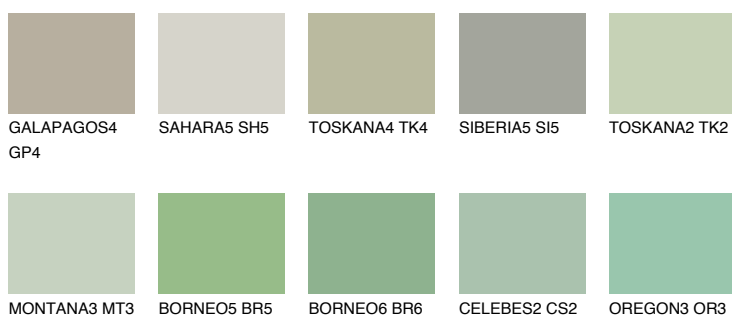

**JAVA4 JV4**☀ 48% **TSR** 52%

Culori asortata

CULORI RECOMANDATE

CULORI INTENSE RECOMANDATE

Pentru mai multe informatii despre tencuieli si vopsele, accesati

www.ceresit.ro

Culorile prezentate corespund tencuielilor si vopselelor oferite de Ceresit. Din cauza utilizarii tehnicilor digitale, culorile prezentate pot fi diferite de cele reale. Din acest motiv, ele nu trebuie considerate reprezentari fidele ale diferitelor nuante de culoare. Iti recomandam sa consulți paletarul fizic sau sa soliciți o mostra de culoare reprezentantilor tehnici.