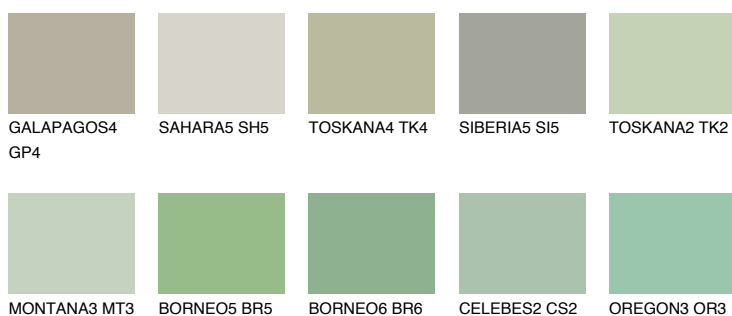

**JAVA4 JV4**☀️ 48%    **TSR 52%**

## Culori asortata

### CULORI RECOMANDATE

### CULORI INTENSE RECOMANDATE

Pentru mai multe informatii despre tencuieli si vopsele, accesati

[www.ceresit.ro](http://www.ceresit.ro)

Culorile prezentate corespund tencuielilor si vopselelor oferite de Ceresit. Din cauza utilizarii tehnicilor digitale, culorile prezentate pot fi diferite de cele reale. Din acest motiv, ele nu trebuie considerate reprezentari fidele ale diferitelor nuante de culoare. Iti recomandam sa consulți paletarul fizic sau sa soliciți o mostra de culoare reprezentantilor tehnici.