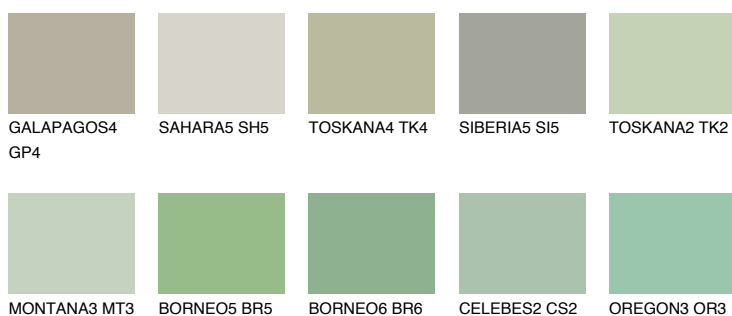

**JAVA4 JV4**☀ 48% **TSR 52%**

Culori asortata

CULORI RECOMANDATE

CULORI INTENSE RECOMANDATE

Pentru mai multe informatii despre tencuieli si vopsele, accesati

www.ceresit.ro

Culorile prezentate corespund tencuielilor si vopselelor oferite de Ceresit. Din cauza utilizarii tehnicilor digitale, culorile prezentate pot fi diferite de cele reale. Din acest motiv, ele nu trebuie considerate reprezentari fidele ale diferitelor nuante de culoare. Iti recomandam sa consulți paletarul fizic sau sa soliciți o mostra de culoare reprezentantilor tehnici.