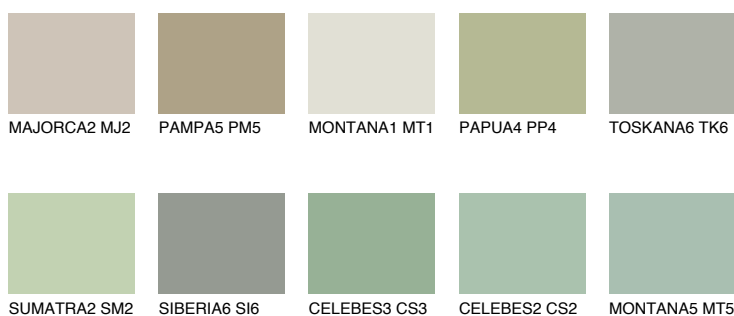

**JAVA3 JV3**☀ 55% **TSR** 60%

Culori asortata

CULORI RECOMANDATE

CULORI INTENSE RECOMANDATE

Pentru mai multe informatii despre tencuieli si vopsele, accesati

www.ceresit.ro

Culorile prezentate corespund tencuielilor si vopselelor oferite de Ceresit. Din cauza utilizarii tehnicilor digitale, culorile prezentate pot fi diferite de cele reale. Din acest motiv, ele nu trebuie considerate reprezentari fidele ale diferitelor nuante de culoare. Iti recomandam sa consulți paletarul fizic sau sa soliciți o mostra de culoare reprezentantilor tehnici.