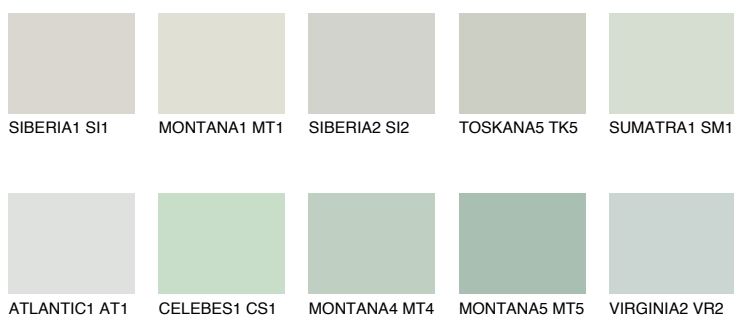

**JAVA2 JV2**65% **TSR** 58%**Culori asortata****CULORI RECOMANDATE****CULORI INTENSE RECOMANDATE**

Pentru mai multe informatii despre tencuieli si vopsele, accesati

[www.ceresit.ro](http://www.ceresit.ro)

Culorile prezentate corespund tencuielilor si vopselelor oferite de Ceresit. Din cauza utilizarii tehnicilor digitale, culorile prezentate pot fi diferite de cele reale. Din acest motiv, ele nu trebuie considerate reprezentari fidele ale diferitelor nuante de culoare. Iti recomandam sa consulți paletarul fizic sau sa soliciți o mostra de culoare reprezentantilor tehnici.