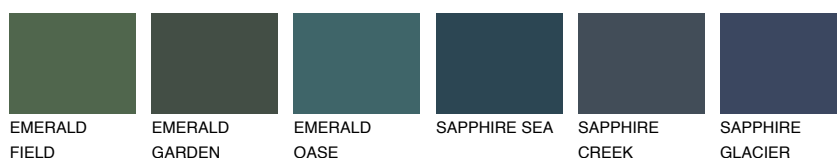

**JAVA2 JV2**65% **TSR** 58%**Culori asortata****CULORI RECOMANDATE****CULORI INTENSE RECOMANDATE**

Pentru mai multe informatii despre tencuieli si vopsele, accesati

[www.ceresit.ro](http://www.ceresit.ro)

Culorile prezentate corespund tencuielilor si vopselelor oferite de Ceresit. Din cauza utilizarii tehnicilor digitale, culorile prezentate pot fi diferite de cele reale. Din acest motiv, ele nu trebuie considerate reprezentari fidele ale diferitelor nuante de culoare. Iti recomandam sa consulți paletarul fizic sau sa soliciți o mostra de culoare reprezentantilor tehnici.