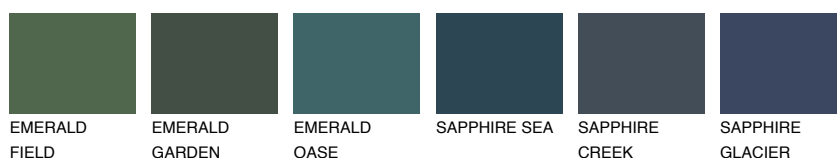

**JAVA2 JV2**65% **TSR** 58%

Culori asortata

CULORI RECOMANDATE

CULORI INTENSE RECOMANDATE

Pentru mai multe informatii despre tencuieli si vopsele, accesati

www.ceresit.ro

Culorile prezentate corespund tencuielilor si vopselelor oferite de Ceresit. Din cauza utilizarii tehnicilor digitale, culorile prezentate pot fi diferite de cele reale. Din acest motiv, ele nu trebuie considerate reprezentari fidele ale diferitelor nuante de culoare. Iti recomandam sa consulți paletarul fizic sau sa soliciți o mostra de culoare reprezentantilor tehnici.