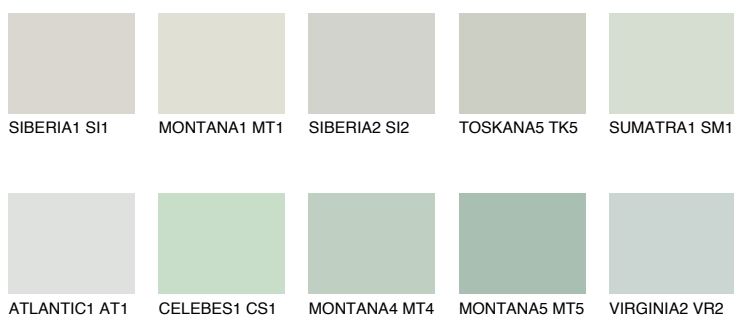

**JAVA2 JV2**65% **TSR** 58%**Culori asortata****CULORI RECOMANDATE****CULORI INTENSE RECOMANDATE**

Pentru mai multe informatii despre tencuieli si vopsele, accesati

www.ceresit.ro

Culorile prezentate corespund tencuielilor si vopselelor oferite de Ceresit. Din cauza utilizarii tehnicilor digitale, culorile prezentate pot fi diferite de cele reale. Din acest motiv, ele nu trebuie considerate reprezentari fidele ale diferitelor nuante de culoare. Iti recomandam sa consulți paletarul fizic sau sa soliciți o mostra de culoare reprezentantilor tehnici.