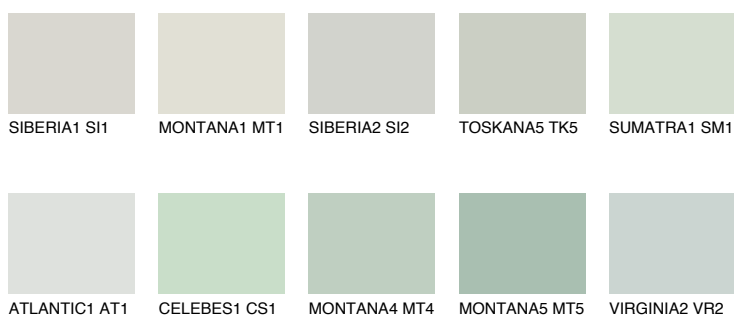

**JAVA2 JV2**65% **TSR** 58%

Culori asortata

CULORI RECOMANDATE

CULORI INTENSE RECOMANDATE

Pentru mai multe informatii despre tencuieli si vopsele, accesati

www.ceresit.ro

Culorile prezentate corespund tencuielilor si vopselelor oferite de Ceresit. Din cauza utilizarii tehnicilor digitale, culorile prezentate pot fi diferite de cele reale. Din acest motiv, ele nu trebuie considerate reprezentari fidele ale diferitelor nuante de culoare. Iti recomandam sa consulți paletarul fizic sau sa soliciți o mostra de culoare reprezentantilor tehnici.