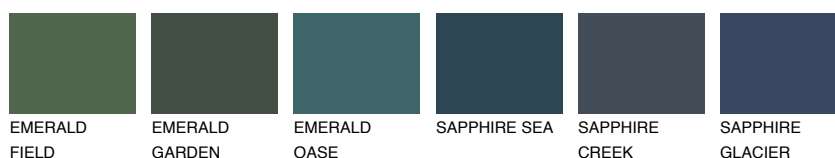

**JAVA2 JV2**65% **TSR** 58%**Culori asortata****CULORI RECOMANDATE****CULORI INTENSE RECOMANDATE**

Pentru mai multe informatii despre tencuieli si vopsele, accesati

www.ceresit.ro

Culorile prezentate corespund tencuielilor si vopselelor oferite de Ceresit. Din cauza utilizarii tehnicilor digitale, culorile prezentate pot fi diferite de cele reale. Din acest motiv, ele nu trebuie considerate reprezentari fidele ale diferitelor nuante de culoare. Iti recomandam sa consulți paletarul fizic sau sa soliciți o mostra de culoare reprezentantilor tehnici.