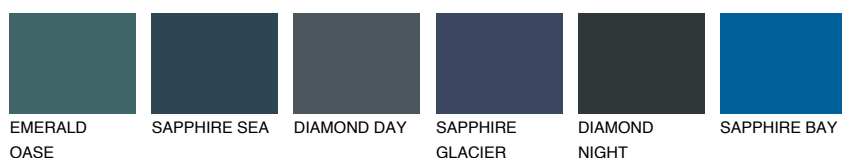

**JAVA1 JV1**73% **TSR** 69%

Culori asortata

CULORI RECOMANDATE

CULORI INTENSE RECOMANDATE

Pentru mai multe informatii despre tencuieli si vopsele, accesati

www.ceresit.ro

Culorile prezentate corespund tencuielilor si vopselelor oferite de Ceresit. Din cauza utilizarii tehnicilor digitale, culorile prezentate pot fi diferite de cele reale. Din acest motiv, ele nu trebuie considerate reprezentari fidele ale diferitelor nuante de culoare. Iti recomandam sa consulți paletarul fizic sau sa soliciți o mostra de culoare reprezentantilor tehnici.