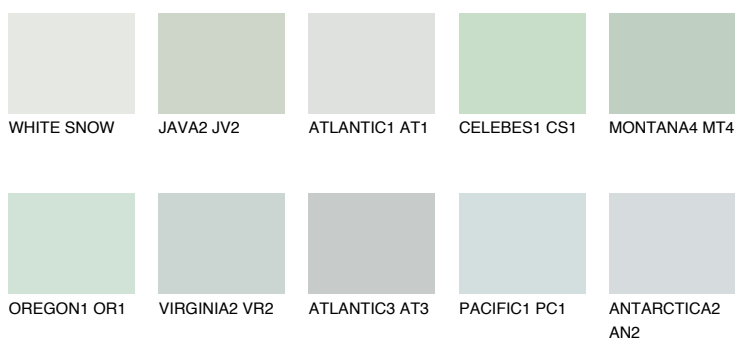


**JAVA1 JV1**73% **TSR** 69%

Culori asortata

CULORI RECOMANDATE

CULORI INTENSE RECOMANDATE

Pentru mai multe informatii despre tencuieli si vopsele, accesati

www.ceresit.ro

Culorile prezentate corespund tencuielilor si vopselelor oferite de Ceresit. Din cauza utilizarii tehnicilor digitale, culorile prezentate pot fi diferite de cele reale. Din acest motiv, ele nu trebuie considerate reprezentari fidele ale diferitelor nuante de culoare. Iti recomandam sa consulți paletarul fizic sau sa soliciți o mostra de culoare reprezentantilor tehnici.