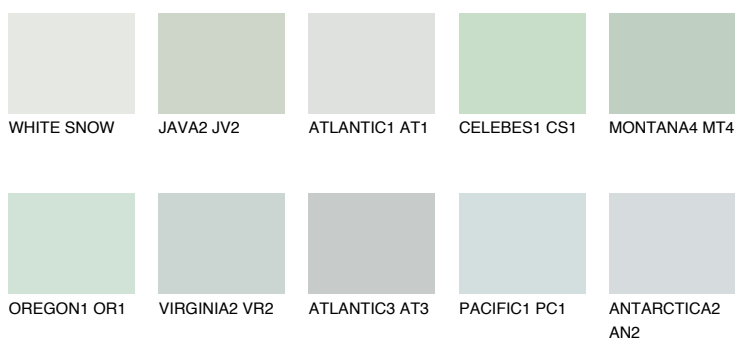

**JAVA1 JV1**73% **TSR** 69%

Culori asortata

CULORI RECOMANDATE

CULORI INTENSE RECOMANDATE

Pentru mai multe informatii despre tencuieli si vopsele, accesati

www.ceresit.ro

Culorile prezentate corespund tencuielilor si vopselelor oferite de Ceresit. Din cauza utilizarii tehnicilor digitale, culorile prezentate pot fi diferite de cele reale. Din acest motiv, ele nu trebuie considerate reprezentari fidele ale diferitelor nuante de culoare. Iti recomandam sa consulți paletarul fizic sau sa soliciți o mostra de culoare reprezentantilor tehnici.