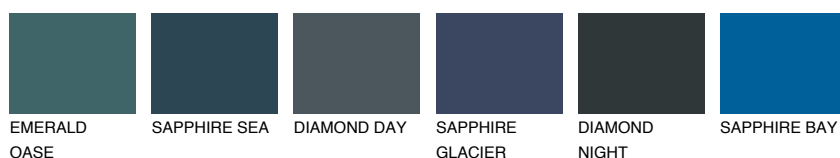

**JAVA1 JV1**73% **TSR** 69%

Culori asortata

CULORI RECOMANDATE

CULORI INTENSE RECOMANDATE

Pentru mai multe informatii despre tencuieli si vopsele, accesati

www.ceresit.ro

Culorile prezentate corespund tencuielilor si vopselelor oferite de Ceresit. Din cauza utilizarii tehnicilor digitale, culorile prezentate pot fi diferite de cele reale. Din acest motiv, ele nu trebuie considerate reprezentari fidele ale diferitelor nuante de culoare. Iti recomandam sa consulți paletarul fizic sau sa soliciți o mostra de culoare reprezentantilor tehnici.