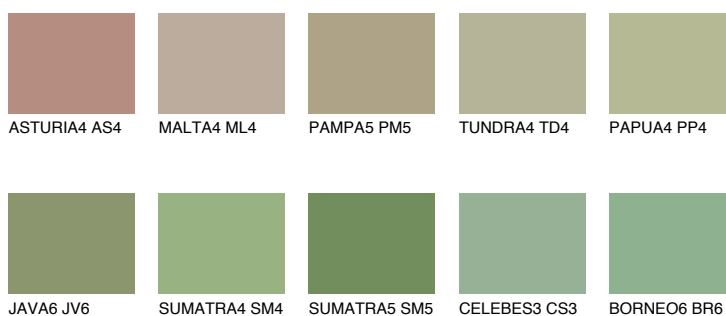

PAPUA6 PP6

32% **TSR** 45%

Culori asortata

CULORI RECOMANDATE

CULORI INTENSE RECOMANDATE

Pentru mai multe informatii despre tencuieli si vopsele, accesati

www.ceresit.ro

Culorile prezentate corespund tencuielilor si vopselelor oferite de Ceresit. Din cauza utilizarii tehnicilor digitale, culorile prezentate pot fi diferite de cele reale. Din acest motiv, ele nu trebuie considerate reprezentari fidele ale diferitelor nuante de culoare. Iti recomandam sa consulți paletarul fizic sau sa soliciți o mostra de culoare reprezentantilor tehnici.